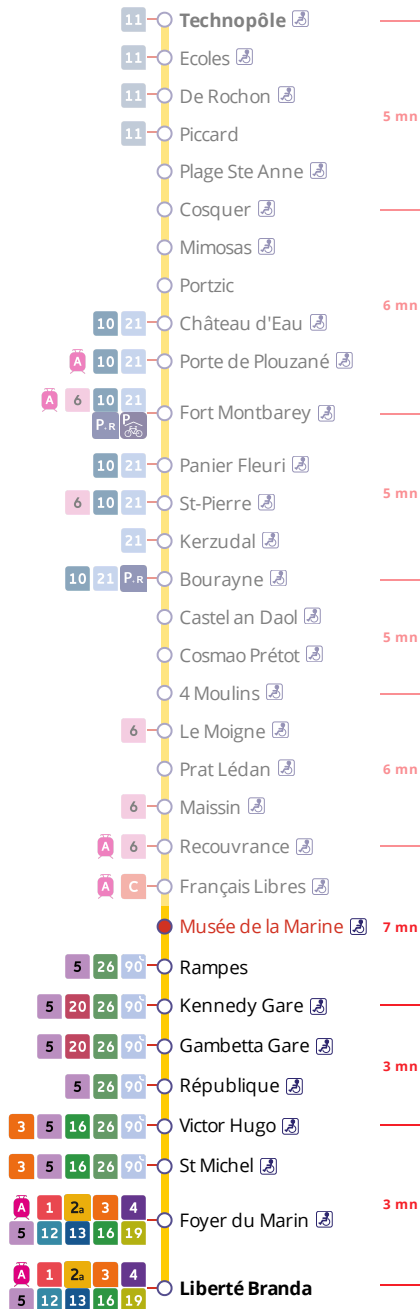

Arrêt : Musée de la Marine

Du lundi au vendredi en période scolaire

Monday to Friday (school period) - A Lun da Wener (amzer-skol)

5h	6h	7h	8h	9h	10h	11h	12h	13h	14h	15h	16h	17h	18h	19h	20h	21h	22h	23h	0h
34	03	14	05	09	09	10	09	10	09	09	00	04	04	00	28	27	47		
	33	24	16	21	22	22	21	22	21	21	14	14	14	17	58	57			
	55	34	26	31	34	33	33	33	33	34	24	24	24	34					
		44	37	43	46	45	46	45	45	48	32	34	34	58					
		55	47	55	58	57	58	57	57		44	44	46						
			57								54	54							

Du lundi au vendredi en vacances scolaires

Monday to Friday (school holidays) - A Lun da Wener (vakañsoù-skol)

5h	6h	7h	8h	9h	10h	11h	12h	13h	14h	15h	16h	17h	18h	19h	20h	21h	22h	23h	0h
34	03	14	11	09	09	10	09	10	09	09	12	11	00	00	28	27	47		
	33	24	23	21	22	22	21	22	21	21	24	24	12	17	58	57			
	55	34	35	31	34	33	33	33	33	34	35	36	23	34					
		46	47	43	46	45	46	45	45	47	46	48	34	58					
		59	57	55	58	57	58	57	57	59	58	46							

Samedi - Saturday - Sadorn

5h	6h	7h	8h	9h	10h	11h	12h	13h	14h	15h	16h	17h	18h	19h	20h	21h	22h	23h	0h
34	03	03	08	08	08	08	07	10	10	10	10	10	10	10	27	27	47		
	33	23	23	23	23	23	21	22	22	22	22	22	22	30	57	57			
		38	38	38	38	38	34	34	34	34	34	34	34	58					
		53	53	53	53	53	46	46	46	46	46	46	50						
							58	58	58	58	58	58							

Dimanche et jours fériés - Sunday and Bank Holidays - Sul ha deizioù-gouel

5h	6h	7h	8h	9h	10h	11h	12h	13h	14h	15h	16h	17h	18h	19h	20h	21h	22h	23h	0h
			42	13	13	13	13	13	13	13	13	13	13	13	27	27	47		
				43	43	43	43	43	43	43	43	43	43	52	57	57			