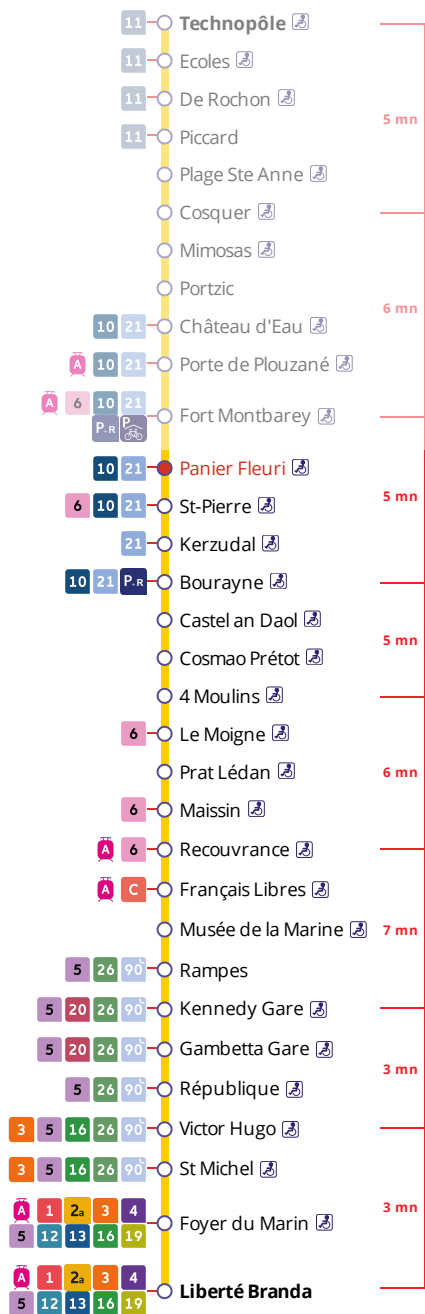

Arrêt : Panier Fleuri

Du lundi au vendredi en période scolaire

Monday to Friday (school period) - A Lun da Wener (amzer-skol)

5h	6h	7h	8h	9h	10h	11h	12h	13h	14h	15h	16h	17h	18h	19h	20h	21h	22h	23h	0h
21	20	06	05	02	05	05	05	06	05	05	03	02	03	19	14	14	34		
50	40	14	16	14	17	17	17	17	17	17	11	12	13	44	44	44			
	56	24	26	26	29	29	29	29	29	29	22	22	25						
		34	38	38	41	41	41	41	41	41	32	32	39						
		44	50	52	53	53	53	53	53	53	42	42	59						
		55									52	53							

Du lundi au vendredi en vacances scolaires

Monday to Friday (school holidays) - A Lun da Wener (vakañsoù-skol)

5h	6h	7h	8h	9h	10h	11h	12h	13h	14h	15h	16h	17h	18h	19h	20h	21h	22h	23h	0h
21	20	06	02	02	05	05	05	06	05	05	03	02	02	19	14	14	34		
50	40	14	14	14	17	17	17	17	17	17	12	14	13	44	44	44			
	56	26	26	26	29	29	29	29	29	28	24	26	25						
		38	38	38	41	41	41	41	41	40	36	38	39						
		50	50	52	53	53	53	53	53	51	49	50	59						

Samedi - Saturday - Sadorn

5h	6h	7h	8h	9h	10h	11h	12h	13h	14h	15h	16h	17h	18h	19h	20h	21h	22h	23h	0h
21	20	10	10	08	08	08	06	07	06	06	07	07	08	16	14	14	34		
50	50	25	25	23	23	23	19	19	18	18	19	19	20	44	44	44			
		40	39	38	38	38	31	31	30	30	31	31	36						
		55	54	53	53	52	43	43	42	42	43	43	56						
							55	54	54	54	55	55							

Dimanche et jours fériés - Sunday and Bank Holidays - Sul ha deizioù-gouel

5h	6h	7h	8h	9h	10h	11h	12h	13h	14h	15h	16h	17h	18h	19h	20h	21h	22h	23h	0h
			29	29	29	29	29	29	29	29	29	29	29	39	14	14	34		
			59	59	59	59	59	59	59	59	59	59	59		44	44			