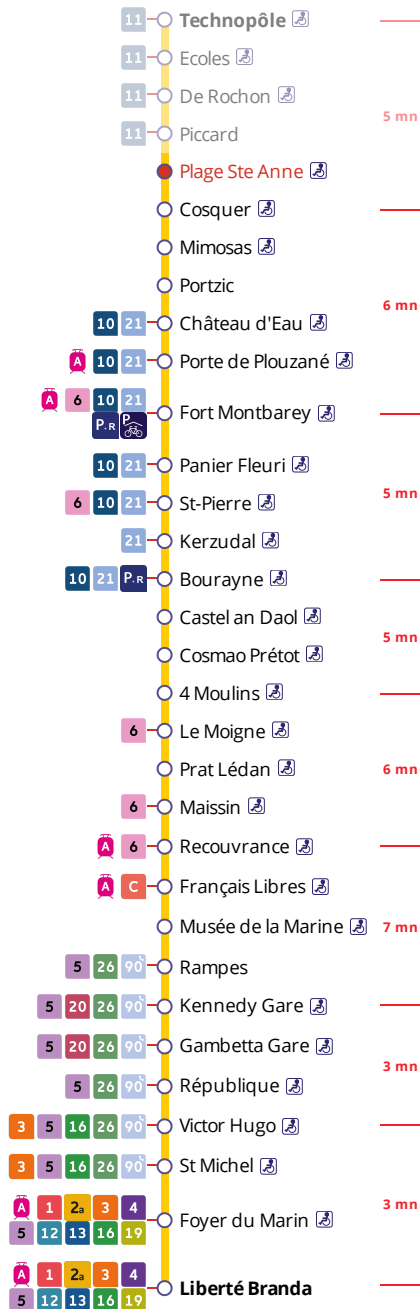

# Arrêt : Plage Ste Anne

### Du lundi au vendredi en période scolaire Monday to Friday (school period) - A Lun da Wener (amzer-skol)

5h	6h	7h	8h	9h	10h	11h	12h	13h	14h	15h	16h	17h	18h	19h	20h	21h	22h	23h	0h
11	10	04	06	04	19	07	19	07	19	07	12	02	03	09	04	04	24		
40	30	14	16	16	43	31	43	31	43	31	22	12	15	34	34	34			
		46	24	28	28	55	55	53	32	22	29								
		56	34	40	42				42	32	49								
			45	52	55				52	43									
			55							53									

### Samedi - Saturday - Sadorn

5h	6h	7h	8h	9h	10h	11h	12h	13h	14h	15h	16h	17h	18h	19h	20h	21h	22h	23h	0h
11	10	00	00	28	28	28	21	09	20	08	21	09	26	06	04	04	24		
40	40	30	29	58	58	56	45	33	44	32	45	33	46	34	34	34			
			58					56	57	58									

### Dimanche et jours fériés - Sunday and Bank Holidays - Sul ha deizioù-gouel

5h	6h	7h	8h	9h	10h	11h	12h	13h	14h	15h	16h	17h	18h	19h	20h	21h	22h	23h	0h
			19	19	19	19	19	19	19	19	19	19	19	29	04	04	24		
			49	49	49	49	49	49	49	49	49	49	49		34	34			