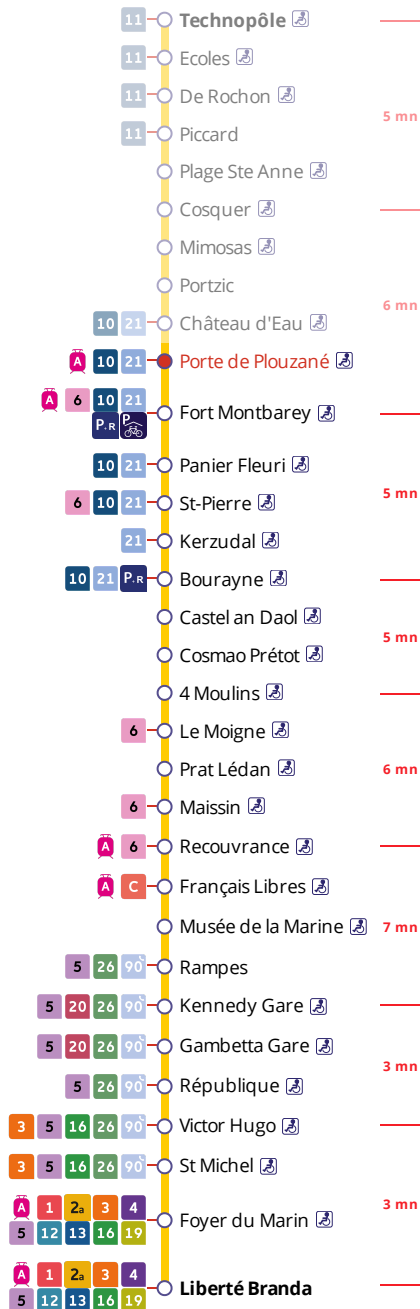

Arrêt : Porte de Plouzané

Du lundi au vendredi en période scolaire
Monday to Friday (school period) - A Lun da Wener (amzer-skol)

5h	6h	7h	8h	9h	10h	11h	12h	13h	14h	15h	16h	17h	18h	19h	20h	21h	22h	23h	0h
17	16	02	01	10	01	13	01	13	01	13	18	08	09	15	10	10	30		
46	36	10	12	22	25	37	25	37	25	37	28	18	21	40	40	40			
		52	20	22	34	49	49	49	59	38	28	35							
			30	34	48					48	38	55							
			40	46						58	49								
			51	58						59									

Du lundi au vendredi en vacances scolaires
Monday to Friday (school holidays) - A Lun da Wener (vakañsoù-skol)

5h	6h	7h	8h	9h	10h	11h	12h	13h	14h	15h	16h	17h	18h	19h	20h	21h	22h	23h	0h
17	16	02	10	10	01	13	01	13	01	13	20	10	09	15	10	10	30		
46	36	10	22	22	25	37	25	37	25	36	32	22	21	40	40	40			
		52	22	34	34	49	49	49	59	45	34	35							
			34	46	48					58	46	55							
			46	58						58									
			58																

Samedi - Saturday - Sadorn

5h	6h	7h	8h	9h	10h	11h	12h	13h	14h	15h	16h	17h	18h	19h	20h	21h	22h	23h	0h
17	16	06	06	04	04	04	02	15	02	14	03	15	04	12	10	10	30		
46	46	36	35	34	34	34	27	39	26	38	27	39	32	40	40	40			
							51	50	50	51	51	52							

Dimanche et jours fériés - Sunday and Bank Holidays - Sul ha deizioù-gouel

5h	6h	7h	8h	9h	10h	11h	12h	13h	14h	15h	16h	17h	18h	19h	20h	21h	22h	23h	0h
			25	25	25	25	25	25	25	25	25	25	25	35	10	10	30		
			55	55	55	55	55	55	55	55	55	55	55	40	40				