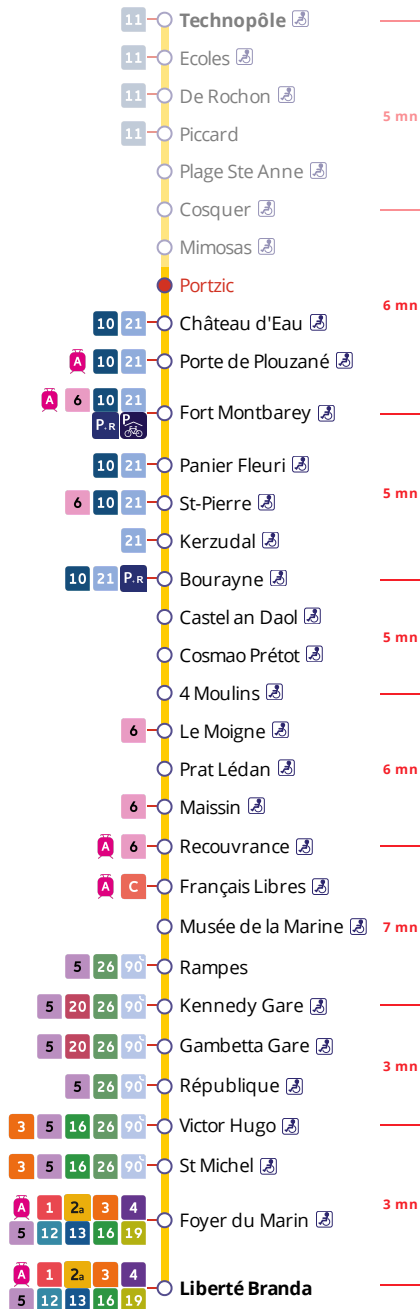

Arrêt : Portzic

Du lundi au vendredi en période scolaire
Monday to Friday (school period) - A Lun da Wener (amzer-skol)

5h	6h	7h	8h	9h	10h	11h	12h	13h	14h	15h	16h	17h	18h	19h	20h	21h	22h	23h	0h
15	14	00	10	08	23	11	23	11	23	11	15	05	07	13	08	08	28		
44	34	08	20	20	47	35	47	35	47	35	25	15	19	38	38	38			
		50	18	32	32		59	59		57	35	25	33						
			28	44	46						45	35	53						
			38	56	59						55	46							
			49									56							
			59																

Du lundi au vendredi en vacances scolaires
Monday to Friday (school holidays) - A Lun da Wener (vakañsoù-skol)

5h	6h	7h	8h	9h	10h	11h	12h	13h	14h	15h	16h	17h	18h	19h	20h	21h	22h	23h	0h
15	14	00	08	08	23	11	23	11	23	11	17	07	07	13	08	08	28		
44	34	08	20	20	47	35	47	35	47	34	29	19	19	38	38	38			
		50	20	32	32		59	59		57	42	31	33						
			32	44	46						55	43	53						
			44	56	59							55							
			56																

Samedi - Saturday - Sadorn

5h	6h	7h	8h	9h	10h	11h	12h	13h	14h	15h	16h	17h	18h	19h	20h	21h	22h	23h	0h
15	14	04	04	02	02	02	00	13	00	12	01	13	02	10	08	08	28		
44	44	34	33	32	32	32	25	37	24	36	25	37	30	38	38	38			
							49	48		49		50							

Dimanche et jours fériés - Sunday and Bank Holidays - Sul ha deizioù-gouel

5h	6h	7h	8h	9h	10h	11h	12h	13h	14h	15h	16h	17h	18h	19h	20h	21h	22h	23h	0h
			23	23	23	23	23	23	23	23	23	23	23	33	08	08	28		
			53	53	53	53	53	53	53	53	53	53	53		38	38			