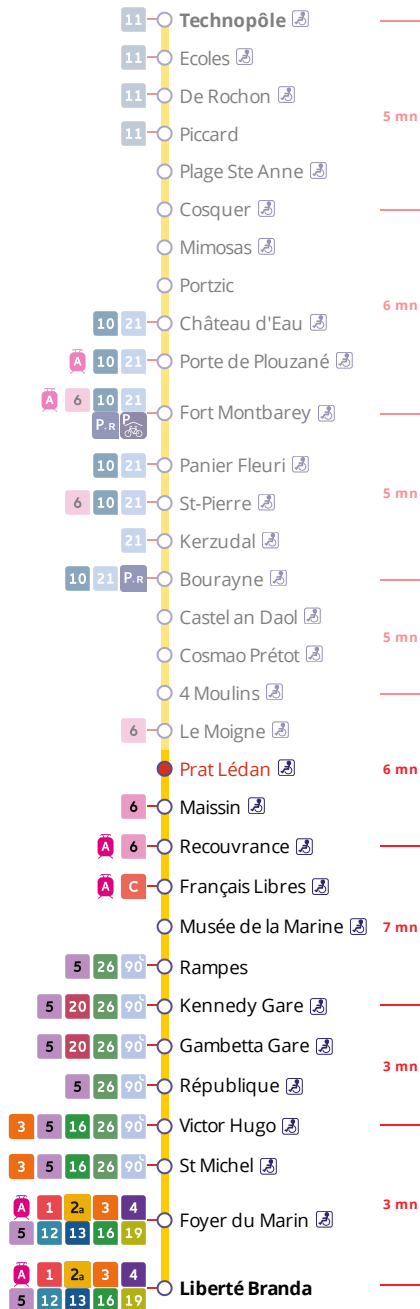

# Arrêt : Prat Lédan

### Du lundi au vendredi en période scolaire Monday to Friday (school period) - A Lun da Wener (amzer-skol)

5h	6h	7h	8h	9h	10h	11h	12h	13h	14h	15h	16h	17h	18h	19h	20h	21h	22h	23h	0h
30	29	08	07	02	03	04	04	04	04	04	06	04	05	10	24	23	43		
59	50	18	17	14	16	16	16	17	16	16	16	14	15	29	54	53			
		26	28	25	28	28	28	28	28	28	24	24	25	54					
		36	38	37	40	40	40	40	40	41	34	34	37						
		46	50	49	52	52	52	52	52	53	44	44	51						
		56									54	54							

### Du lundi au vendredi en vacances scolaires Monday to Friday (school holidays) - A Lun da Wener (vakañsoù-skol)

5h	6h	7h	8h	9h	10h	11h	12h	13h	14h	15h	16h	17h	18h	19h	20h	21h	22h	23h	0h
30	29	08	02	02	03	04	04	04	04	04	04	01	02	10	24	23	43		
59	50	18	14	14	16	16	16	17	16	16	16	14	14	29	54	53			
		26	26	25	28	28	28	28	28	28	25	26	25	54					
		38	38	37	40	40	40	40	40	40	36	38	37						
		50	50	49	52	52	52	52	52	52	48	50	51						

### Samedi - Saturday - Sadorn

5h	6h	7h	8h	9h	10h	11h	12h	13h	14h	15h	16h	17h	18h	19h	20h	21h	22h	23h	0h
30	29	19	04	04	04	04	03	06	05	05	05	06	06	06	23	23	43		
59	59	34	19	19	19	19	17	18	17	17	18	18	18	26	53	53			
		49	34	34	34	34	30	30	29	29	30	30	30	54					
			49	49	49	49	42	42	41	41	42	42	46						
							54	54	53	53	54	54							