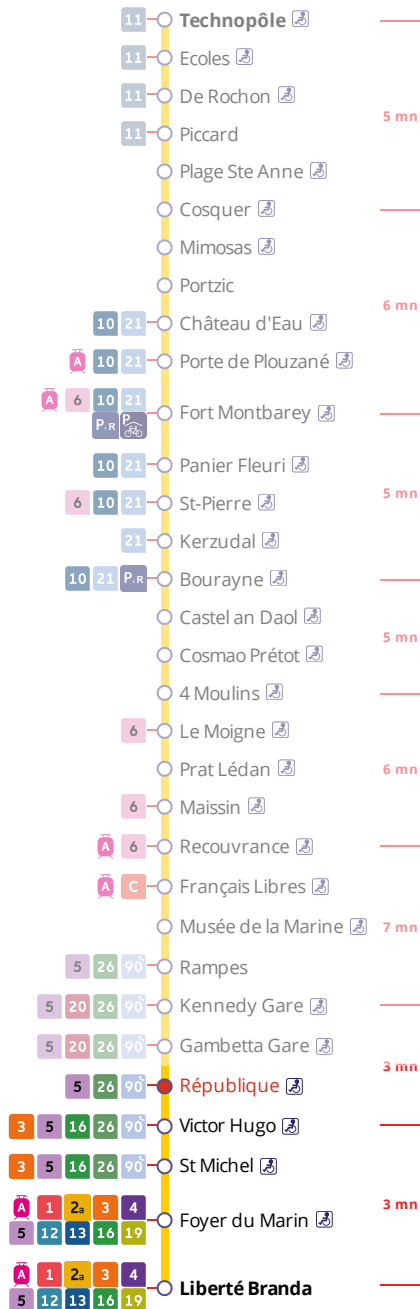

Arrêt : République

Du lundi au vendredi en période scolaire

Monday to Friday (school period) - A Lun da Wener (amzer-skol)

5h	6h	7h	8h	9h	10h	11h	12h	13h	14h	15h	16h	17h	18h	19h	20h	21h	22h	23h	0h
40	09	01	01	03	01	04	03	04	03	03	08	04	02	06	04	04	03		
	39	20	11	15	15	16	15	16	15	15	22	14	11	23	34	33	53		
		30	22	27	28	28	27	28	27	28	32	24	21	40					
		40	32	37	40	39	39	39	39	42	42	32	31						
		50	43	49	52	51	52	51	51	56	54	42	41						
			53									52	53						

Du lundi au vendredi en vacances scolaires

Monday to Friday (school holidays) - A Lun da Wener (vakañsoù-skol)

5h	6h	7h	8h	9h	10h	11h	12h	13h	14h	15h	16h	17h	18h	19h	20h	21h	22h	23h	0h
40	09	01	05	03	01	04	03	04	03	03	07	08	07	06	04	04	03		
	39	20	17	15	15	16	15	16	15	15	20	21	19	23	34	33	53		
		30	29	27	28	28	27	28	27	28	32	32	30	40					
		40	41	37	40	39	39	39	39	42	45	44	41						
		52	53	49	52	51	52	51	51	55	56	56	53						

Samedi - Saturday - Sadorn

5h	6h	7h	8h	9h	10h	11h	12h	13h	14h	15h	16h	17h	18h	19h	20h	21h	22h	23h	0h
40	09	09	14	14	14	14	13	04	04	04	04	04	04	16	04	03	03		
	39	29	29	29	29	29	27	16	16	16	16	16	16	36	33	33	53		
		44	44	44	44	44	40	28	28	28	28	28	28						
		59	59	59	59	59	52	40	40	40	40	40	40						
								52	52	52	52	52	56						

Dimanche et jours fériés - Sunday and Bank Holidays - Sul ha deizioù-gouel

5h	6h	7h	8h	9h	10h	11h	12h	13h	14h	15h	16h	17h	18h	19h	20h	21h	22h	23h	0h
			48	19	19	19	19	19	19	19	19	19	19	20	33	03	03		
				49	49	49	49	49	49	49	49	49	50	58		33	53		