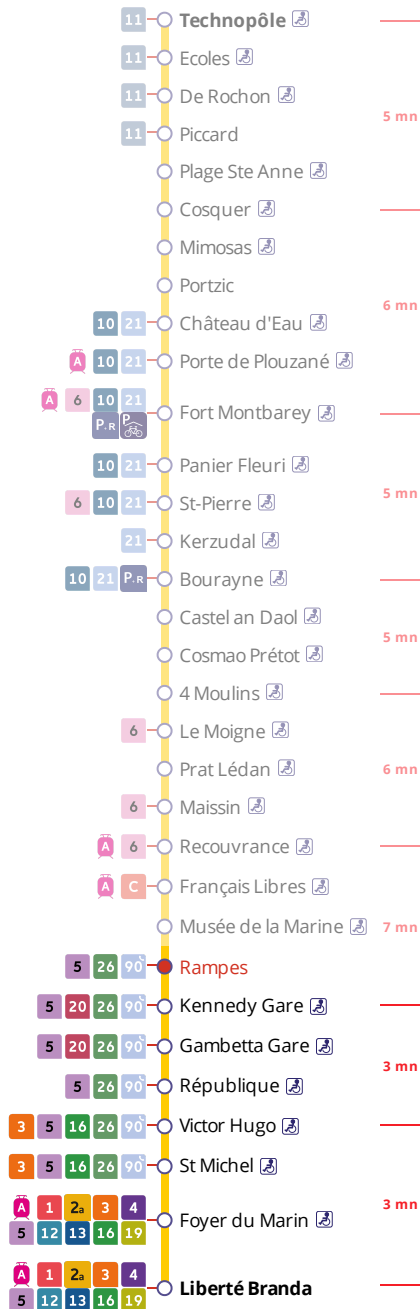

Arrêt : Rampes

Du lundi au vendredi en période scolaire

Monday to Friday (school period) - A Lun da Wener (amzer-skol)

5h	6h	7h	8h	9h	10h	11h	12h	13h	14h	15h	16h	17h	18h	19h	20h	21h	22h	23h	0h
36	05	16	07	11	11	00	11	00	11	11	02	07	06	02	00	00	49		
	35	26	18	23	24	12	23	12	23	23	16	17	16	19	30	29			
	57	36	28	33	36	24	35	24	35	36	26	26	26	36		59			
		46	39	45	48	35	48	35	47	50	35	36	36						
		57	49	57		47		47	59		47	46	48						
			59			59		59			57	56							

Du lundi au vendredi en vacances scolaires

Monday to Friday (school holidays) - A Lun da Wener (vakañsoù-skol)

5h	6h	7h	8h	9h	10h	11h	12h	13h	14h	15h	16h	17h	18h	19h	20h	21h	22h	23h	0h
36	05	16	01	11	11	00	11	00	11	11	01	01	02	02	00	00	49		
	35	26	13	23	24	12	23	12	23	23	14	14	14	19	30	29			
	57	36	25	33	36	24	35	24	35	36	26	26	25	36		59			
		48	37	45	48	35	48	35	47	49	38	38	36						
			49	57		47		47	59		49	50	48						
			59			59		59											

Samedi - Saturday - Sadorn

5h	6h	7h	8h	9h	10h	11h	12h	13h	14h	15h	16h	17h	18h	19h	20h	21h	22h	23h	0h
36	05	05	10	10	10	10	09	00	00	00	00	00	00	12	00	29	49		
	35	25	25	25	25	25	23	12	12	12	12	12	12	32	29	59			
		40	40	40	40	40	36	24	24	24	24	24	24		59				
		55	55	55	55	55	48	36	36	36	36	36	36						
								48	48	48	48	48	52						

Dimanche et jours fériés - Sunday and Bank Holidays - Sul ha deizioù-gouel

5h	6h	7h	8h	9h	10h	11h	12h	13h	14h	15h	16h	17h	18h	19h	20h	21h	22h	23h	0h
			44	15	15	15	15	15	15	15	15	15	15	15	29	29	49		
				45	45	45	45	45	45	45	45	45	45	54	59	59			