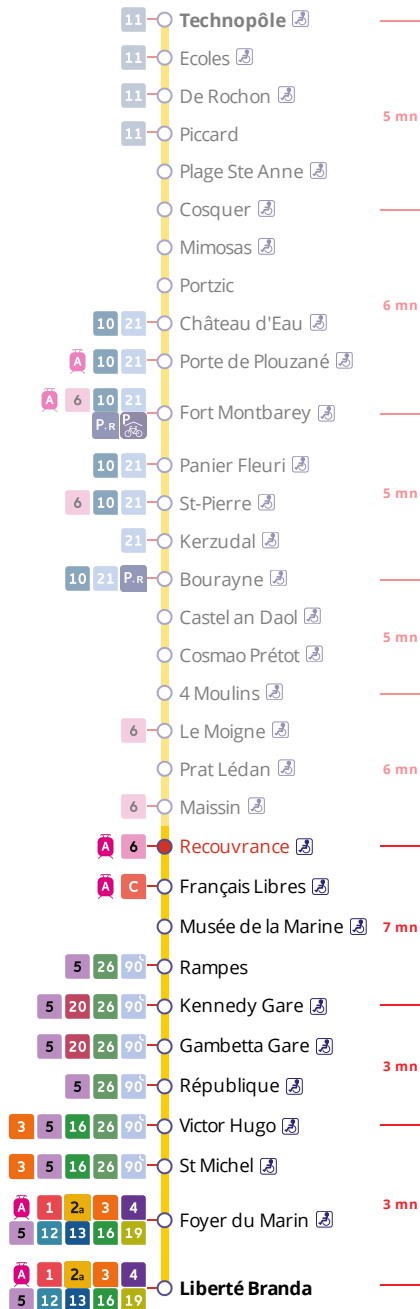

Arrêt : Recouvrance

Du lundi au vendredi en période scolaire
Monday to Friday (school period) - A Lun da Wener (amzer-skol)

5h	6h	7h	8h	9h	10h	11h	12h	13h	14h	15h	16h	17h	18h	19h	20h	21h	22h	23h	0h
32	01	11	00	05	06	07	07	07	07	07	10	08	08	13	26	25	45		
	31	21	11	17	19	19	19	20	19	19	20	18	18	32	56	55			
	52	30	21	28	31	31	31	31	31	31	28	28	28	56					
		40	32	40	43	43	43	43	43	45	38	38	40						
		50	42	52	55	55	55	55	55	57	48	48	54						
			53								58	58							

Du lundi au vendredi en vacances scolaires
Monday to Friday (school holidays) - A Lun da Wener (vakañsoù-skol)

5h	6h	7h	8h	9h	10h	11h	12h	13h	14h	15h	16h	17h	18h	19h	20h	21h	22h	23h	0h
32	01	11	06	05	06	07	07	07	07	07	08	05	06	13	26	25	45		
	31	21	18	17	19	19	19	20	19	19	20	18	17	32	56	55			
	52	30	30	28	31	31	31	31	31	31	29	30	28	56					
		42	42	40	43	43	43	43	43	44	40	42	40						
		54	53	52	55	55	55	55	55	56	52	54	54						

Samedi - Saturday - Sadorn

5h	6h	7h	8h	9h	10h	11h	12h	13h	14h	15h	16h	17h	18h	19h	20h	21h	22h	23h	0h
32	01	01	06	06	06	06	05	08	08	08	08	08	08	08	25	25	45		
	31	21	21	21	21	21	19	20	20	20	20	20	20	28	55	55			
		36	36	36	36	36	32	32	32	32	32	32	32	56					
		51	51	51	51	51	44	44	44	44	44	44	48						
							56	56	56	56	56	56							

Dimanche et jours fériés - Sunday and Bank Holidays - Sul ha deizioù-gouel

5h	6h	7h	8h	9h	10h	11h	12h	13h	14h	15h	16h	17h	18h	19h	20h	21h	22h	23h	0h
			40	11	11	11	11	11	11	11	11	11	11	11	25	25	45		
				41	41	41	41	41	41	41	41	41	41	50	55	55			