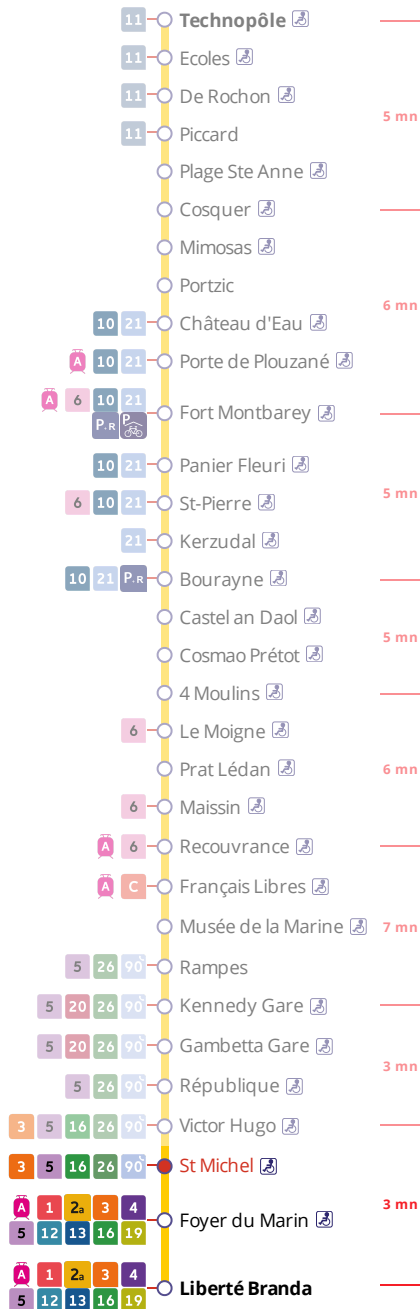

Arrêt : St Michel

Du lundi au vendredi en période scolaire

Monday to Friday (school period) - A Lun da Wener (amzer-skol)

5h	6h	7h	8h	9h	10h	11h	12h	13h	14h	15h	16h	17h	18h	19h	20h	21h	22h	23h	0h	
42	11	03	03	05	03	06	05	06	05	05	10	06	04	08	06	06	05			
	41	22	13	17	17	18	17	18	17	17	24	16	13	25	36	35	55			
		32	24	29	30	30	29	30	29	30	34	26	23	42						
		42	34	39	42	41	41	41	41	44	44	34	33							
		52	45	51	54	53	54	53	53	58	56	44	43							
			55									54	55							

Du lundi au vendredi en vacances scolaires

Monday to Friday (school holidays) - A Lun da Wener (vakañsoù-skol)

5h	6h	7h	8h	9h	10h	11h	12h	13h	14h	15h	16h	17h	18h	19h	20h	21h	22h	23h	0h	
42	11	03	07	05	03	06	05	06	05	05	09	10	09	08	06	06	05			
	41	22	19	17	17	18	17	18	17	17	22	23	21	25	36	35	55			
		32	31	29	30	30	29	30	29	30	34	34	32	42						
		42	43	39	42	41	41	41	41	44	47	46	43							
		54	55	51	54	53	54	53	53	57	58	58	55							

Samedi - Saturday - Sadorn

5h	6h	7h	8h	9h	10h	11h	12h	13h	14h	15h	16h	17h	18h	19h	20h	21h	22h	23h	0h	
42	11	11	01	01	01	01	01	06	06	06	06	06	06	18	06	05	05			
	41	31	16	16	16	16	15	18	18	18	18	18	18	38	35	35	55			
		46	31	31	31	31	29	30	30	30	30	30	30							
			46	46	46	46	42	42	42	42	42	42	42							
							54	54	54	54	54	54	58							

Dimanche et jours fériés - Sunday and Bank Holidays - Sul ha deizioù-gouel

5h	6h	7h	8h	9h	10h	11h	12h	13h	14h	15h	16h	17h	18h	19h	20h	21h	22h	23h	0h	
			50	21	21	21	21	21	21	21	21	21	21	22	00	05	05			
				51	51	51	51	51	51	51	51	51	52		35	35	55			