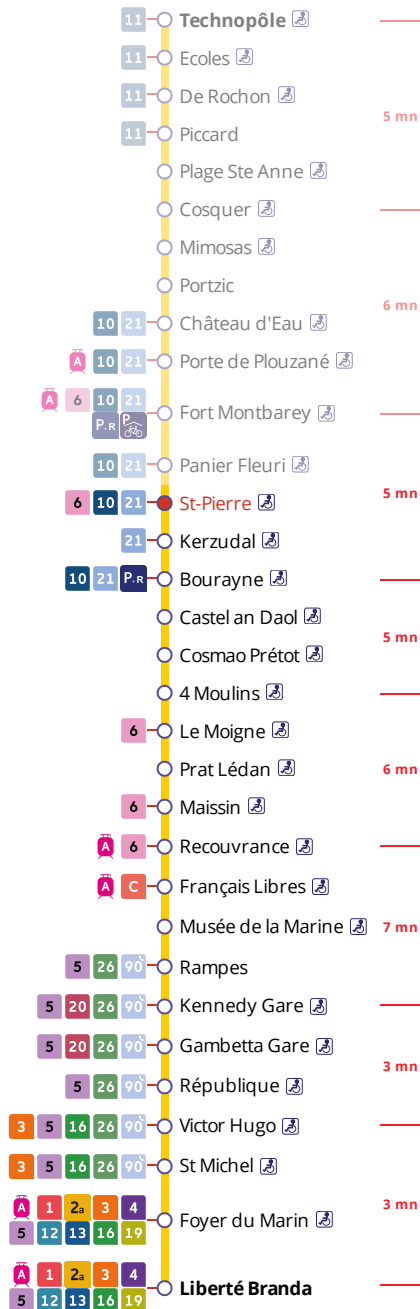

Arrêt : St-Pierre

Du lundi au vendredi en période scolaire

Monday to Friday (school period) - A Lun da Wener (amzer-skol)

5h	6h	7h	8h	9h	10h	11h	12h	13h	14h	15h	16h	17h	18h	19h	20h	21h	22h	23h	0h
22	21	07	06	03	06	06	06	07	06	06	04	03	04	00	15	15	35		
51	41	15	17	15	18	18	18	18	18	18	12	13	14	20	45	45			
	57	25	27	27	30	30	30	30	30	30	23	23	26	45					
		35	39	39	42	42	42	42	42	42	33	33	40						
		45	51	53	54	54	54	54	54	54	43	43							
		56									53	54							

Du lundi au vendredi en vacances scolaires

Monday to Friday (school holidays) - A Lun da Wener (vakañsoù-skol)

5h	6h	7h	8h	9h	10h	11h	12h	13h	14h	15h	16h	17h	18h	19h	20h	21h	22h	23h	0h
22	21	07	03	03	06	06	06	07	06	06	04	03	03	00	15	15	35		
51	41	15	15	15	18	18	18	18	18	18	13	15	14	20	45	45			
	57	27	27	27	30	30	30	30	30	29	25	27	26	45					
		39	39	39	42	42	42	42	42	41	37	39	40						
		51	51	53	54	54	54	54	54	52	50	51							

Samedi - Saturday - Sadorn

5h	6h	7h	8h	9h	10h	11h	12h	13h	14h	15h	16h	17h	18h	19h	20h	21h	22h	23h	0h
22	21	11	11	09	09	09	07	08	07	07	08	08	09	17	15	15	35		
51	51	26	26	24	24	24	20	20	19	19	20	20	21	45	45	45			
		41	40	39	39	39	32	32	31	31	32	32	37						
		56	55	54	54	53	44	44	43	43	44	44	57						
							56	55	55	55	56	56							

Dimanche et jours fériés - Sunday and Bank Holidays - Sul ha deizioù-gouel

5h	6h	7h	8h	9h	10h	11h	12h	13h	14h	15h	16h	17h	18h	19h	20h	21h	22h	23h	0h
			30	00	00	00	00	00	00	00	00	00	00	00	15	15	35		
				30	30	30	30	30	30	30	30	30	30	40	45	45			