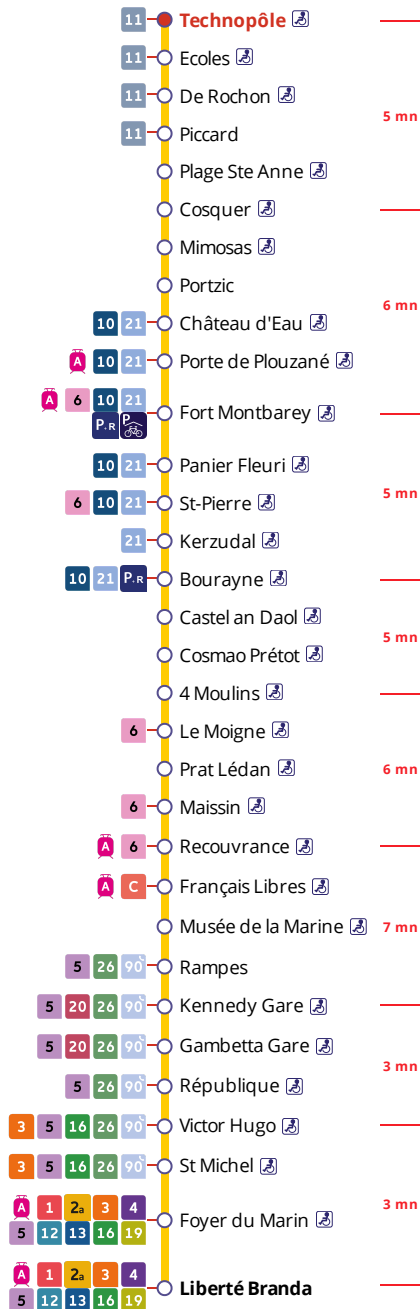

# Arrêt : Technopôle

#### Monday to Friday (school period) - A Lun da Wener (amzer-skol)

| 5h | 6h | 7h | 8h | 9h | 10h | 11h | 12h | 13h | 14h | 15h | 16h | 17h | 18h | 19h | 20h | 21h | 22h | 23h | 0h |
|----|----|----|----|----|-----|-----|-----|-----|-----|-----|-----|-----|-----|-----|-----|-----|-----|-----|----|
| 08 | 07 | 01 | 03 | 01 | 16  | 04  | 16  | 04  | 16  | 04  | 08  | 08  | 00  | 06  | 01  | 01  | 21  |     |    |
| 37 | 27 | 11 | 13 | 13 | 40  | 28  | 40  | 28  | 40  | 28  | 18  | 18  | 12  | 31  | 31  | 31  |     |     |    |
|    |    | 43 | 21 | 25 | 25  |     | 52  |     | 52  |     | 50  | 28  | 28  | 26  |     |     |     |     |    |
|    |    | 53 | 31 | 37 | 39  |     |     |     |     |     | 38  | 39  | 46  |     |     |     |     |     |    |
|    |    |    | 42 | 49 | 52  |     |     |     |     |     | 48  | 49  |     |     |     |     |     |     |    |
|    |    |    |    |    | 52  |     |     |     |     |     | 58  |     |     |     |     |     |     |     |    |