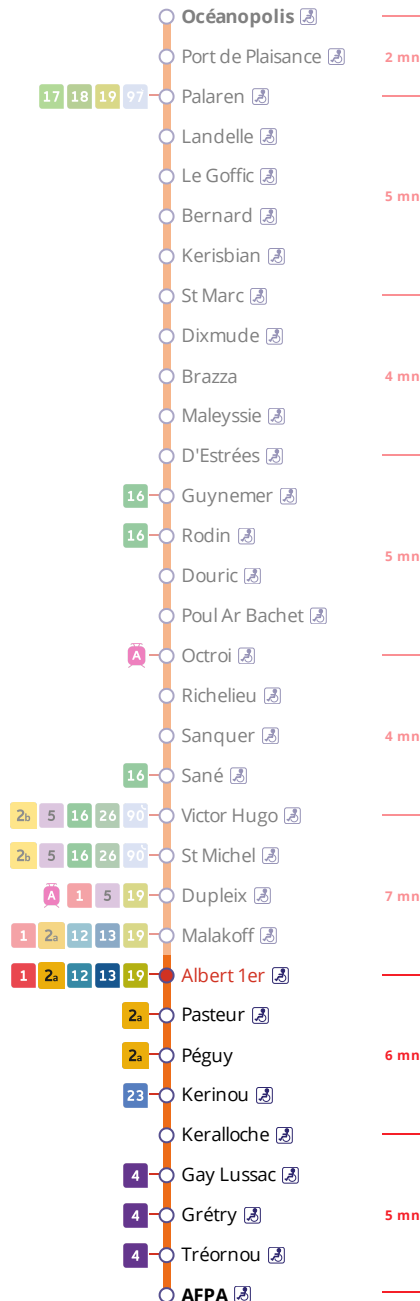

Arrêt : Albert 1er

Du lundi au vendredi en période scolaire

Monday to Friday (school period) - A Lun da Wener (amzer-skol)

5h	6h	7h	8h	9h	10h	11h	12h	13h	14h	15h	16h	17h	18h	19h	20h	21h	22h	23h	0h
	06	03	06	04	04	04	04	04	06	06	06	02	01	13	05	04	04	04	
	26	13	16	16	16	16	16	16	18	18	19	14	12	27	34	34			
	47	24	28	28	28	28	28	28	30	30	31	26	24	45					
		34	40	40	40	40	40	41	42	42	42	38	35						
		44	52	52	52	52	52	54	54	54	53	49	46						
		55											58						

Du lundi au vendredi en vacances scolaires

Monday to Friday (school holidays) - A Lun da Wener (vakañsoù-skol)

5h	6h	7h	8h	9h	10h	11h	12h	13h	14h	15h	16h	17h	18h	19h	20h	21h	22h	23h	0h
	06	03	10	02	10	06	02	04	12	08	05	01	06	13	05	04	04	04	
	26	16	23	15	24	20	16	16	26	22	20	14	19	27	34	34			
	47	29	36	28	38	34	28	30	40	36	34	27	32	45					
		43	49	42	52	48	40	44	54	50	48	40	44						
		57		56				52	58				53	57					

Samedi - Saturday - Sadorn

5h	6h	7h	8h	9h	10h	11h	12h	13h	14h	15h	16h	17h	18h	19h	20h	21h	22h	23h	0h
	06	01	04	09	09	09	10	10	10	10	10	10	10	09	04	04	04	04	
	36	22	24	24	24	25	25	25	25	25	25	25	24	24	34	34			
		42	39	39	39	40	40	40	40	40	40	40	39	44					
			54	54	54	55	55	55	55	55	55	55	54						

Dimanche et jours fériés - Sunday and Bank Holidays - Sul ha deizioù-gouel

5h	6h	7h	8h	9h	10h	11h	12h	13h	14h	15h	16h	17h	18h	19h	20h	21h	22h	23h	0h
			09	08	09	09	12	14	16	19	23	27	31	03	05	04	04	04	
			39	39	39	41	43	45	47	51	55	59		34	34	34			