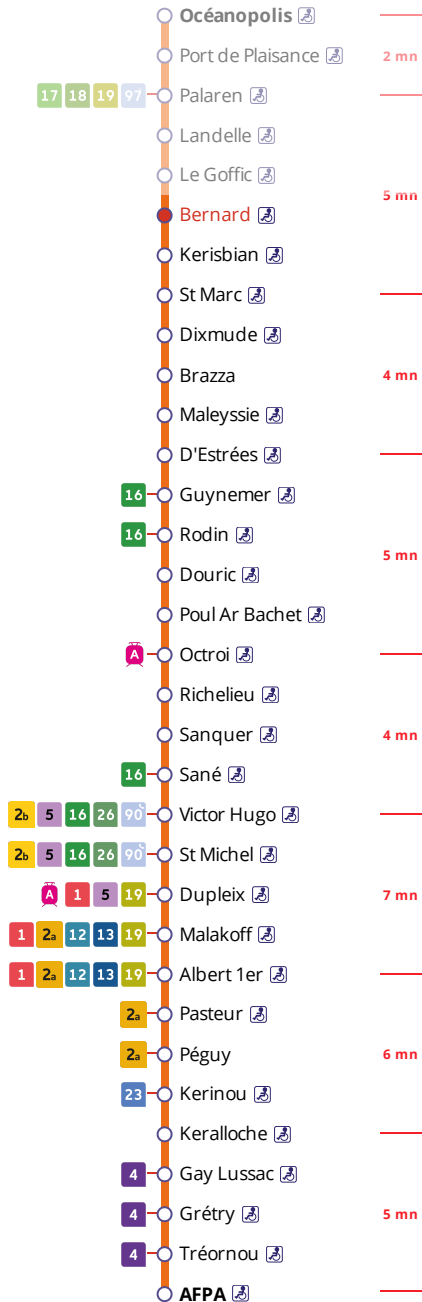

Arrêt : Bernard

Du lundi au vendredi en période scolaire Monday to Friday (school period) - A Lun da Wener (amzer-skol)

5h	6h	7h	8h	9h	10h	11h	12h	13h	14h	15h	16h	17h	18h	19h	20h	21h	22h	23h	0h	
47	07	04	06	06	06	06	06	06	08	08	08	03	01	06	15	15	45			
	27	14	18	18	18	18	18	19	20	20	19	15	12	25	45	45				
	43	23	30	30	30	30	30	32	32	31	30	26	24	45						
	53	33	42	42	42	42	42	44	44	43	39	38	36							
		44	54	54	54	54	54	56	56	56	51	49	51							
			54																	

Du lundi au vendredi en vacances scolaires Monday to Friday (school holidays) - A Lun da Wener (vakañsoù-skol)

5h	6h	7h	8h	9h	10h	11h	12h	13h	14h	15h	16h	17h	18h	19h	20h	21h	22h	23h	0h	
47	07	09	01	06	02	12	06	08	04	00	11	04	09	06	15	15	45			
	27	22	14	20	16	26	18	22	18	14	25	17	22	25	45	45				
	43	35	27	34	30	40	30	36	32	28	38	30	35	45						
	56	48	40	48	44	54	42	50	46	42	51	43	51							
			53		58		54		57		56									

Samedi - Saturday - Sadorn

5h	6h	7h	8h	9h	10h	11h	12h	13h	14h	15h	16h	17h	18h	19h	20h	21h	22h	23h	0h	
47	17	03	05	04	04	04	04	04	04	04	04	04	05	05	15	15	45			
	42	23	20	19	19	19	19	19	19	19	19	19	20	25	45	45				
		45	35	34	34	34	34	34	34	34	34	34	35	45						
			50	49	49	49	49	49	49	49	49	50	50							

Dimanche et jours fériés - Sunday and Bank Holidays - Sul ha deizioù-gouel

5h	6h	7h	8h	9h	10h	11h	12h	13h	14h	15h	16h	17h	18h	19h	20h	21h	22h	23h	0h	
		50	20	18	18	19	21	23	25	29	01	05	09	12	15	15	45			
			48	48	48	50	52	54	57		33	37	41	45	45	45				