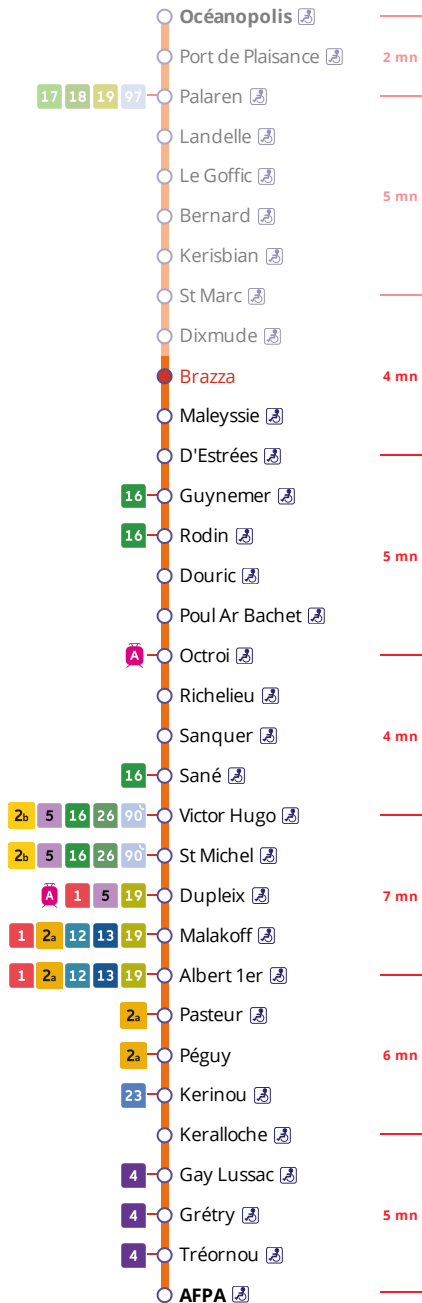

Arrêt : Brazza

Du lundi au vendredi en période scolaire Monday to Friday (school period) - A Lun da Wener (amzer-skol)

5h	6h	7h	8h	9h	10h	11h	12h	13h	14h	15h	16h	17h	18h	19h	20h	21h	22h	23h	0h
51	11	08	10	10	10	10	10	10	00	00	00	07	05	10	19	19	49		
	31	18	22	22	22	22	22	23	12	12	12	19	16	29	49	49			
	47	27	34	34	34	34	34	36	24	24	23	30	28	49					
	57	37	46	46	46	46	46	48	36	35	34	42	40						
		48	58	58	58	58	58		48	47	43	53	55						
											55								

Du lundi au vendredi en vacances scolaires Monday to Friday (school holidays) - A Lun da Wener (vakañsoù-skol)

5h	6h	7h	8h	9h	10h	11h	12h	13h	14h	15h	16h	17h	18h	19h	20h	21h	22h	23h	0h
51	11	00	05	10	06	02	10	12	08	04	01	08	00	10	19	19	49		
	31	13	18	24	20	16	22	26	22	18	15	21	13	29	49	49			
	47	26	31	38	34	30	34	40	36	32	29	34	26	49					
		39	44	52	48	44	46	54	50	46	42	47	39						
		52	57			58	58				55	55							

Samedi - Saturday - Sadorn

5h	6h	7h	8h	9h	10h	11h	12h	13h	14h	15h	16h	17h	18h	19h	20h	21h	22h	23h	0h
51	21	07	09	08	08	08	08	08	08	08	08	08	09	09	19	19	49		
	46	27	24	23	23	23	23	23	23	23	23	23	24	29	49	49			
		49	39	38	38	38	38	38	38	38	38	38	39	49					
			54	53	53	53	53	53	53	53	53	54	54						

Dimanche et jours fériés - Sunday and Bank Holidays - Sul ha deizioù-gouel

5h	6h	7h	8h	9h	10h	11h	12h	13h	14h	15h	16h	17h	18h	19h	20h	21h	22h	23h	0h
		54	24	22	22	23	25	27	29	01	05	09	13	16	19	19	49		
			52	52	52	54	56	58		33	37	41	45	49	49	49			