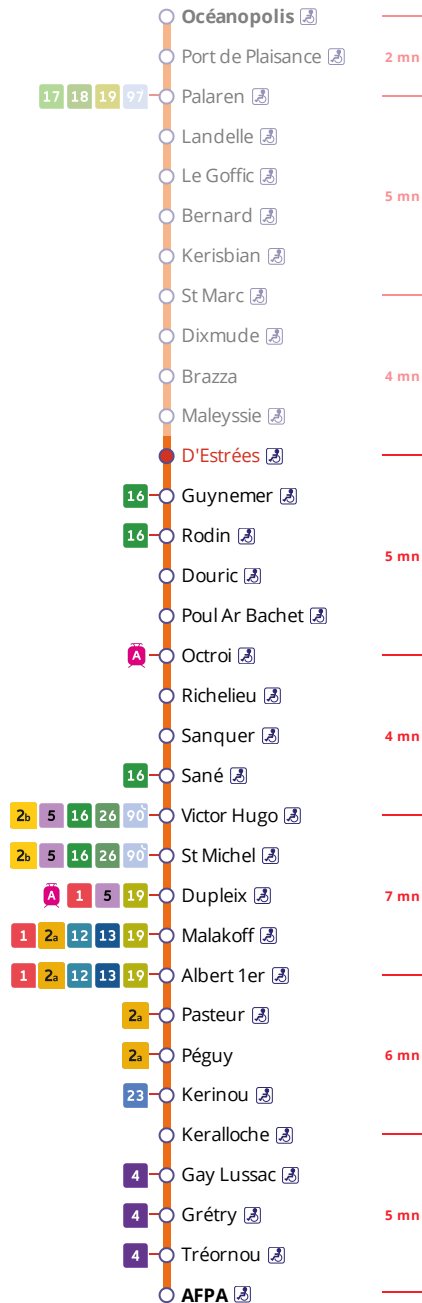

# Arrêt : D'Estrées

#### Monday to Friday (school period) - A Lun da Wener (amzer-skol)

5h	6h	7h	8h	9h	10h	11h	12h	13h	14h	15h	16h	17h	18h	19h	20h	21h	22h	23h	0h
53	13	10	00	00	00	00	00	00	02	02	02	09	07	12	21	21	51		
	33	20	12	12	12	12	12	12	14	14	14	21	18	31	51	51			
	49	29	24	24	24	24	24	25	26	26	25	32	30	51					
	59	39	36	36	36	36	36	38	38	37	36	44	42						
		50	48	48	48	48	48	50	50	49	45	55	57						
											57								

### Samedi - Saturday - Sadorn

5h	6h	7h	8h	9h	10h	11h	12h	13h	14h	15h	16h	17h	18h	19h	20h	21h	22h	23h	0h
53	23	09	11	10	10	10	10	10	10	10	10	10	11	11	21	21	51		
	48	29	26	25	25	25	25	25	25	25	25	25	26	31	51	51			
		51	41	40	40	40	40	40	40	40	40	40	41	51					
			56	55	55	55	55	55	55	55	55	56	56						

## Points de vente Bibus les plus proches

- Relais B Bar Tabac Presse La Rotonde - Brest
- Relais B Bar Tabac Presse Le Deauville - Brest
- Relais B Bar Tabac Presse Le Bacchus - Brest