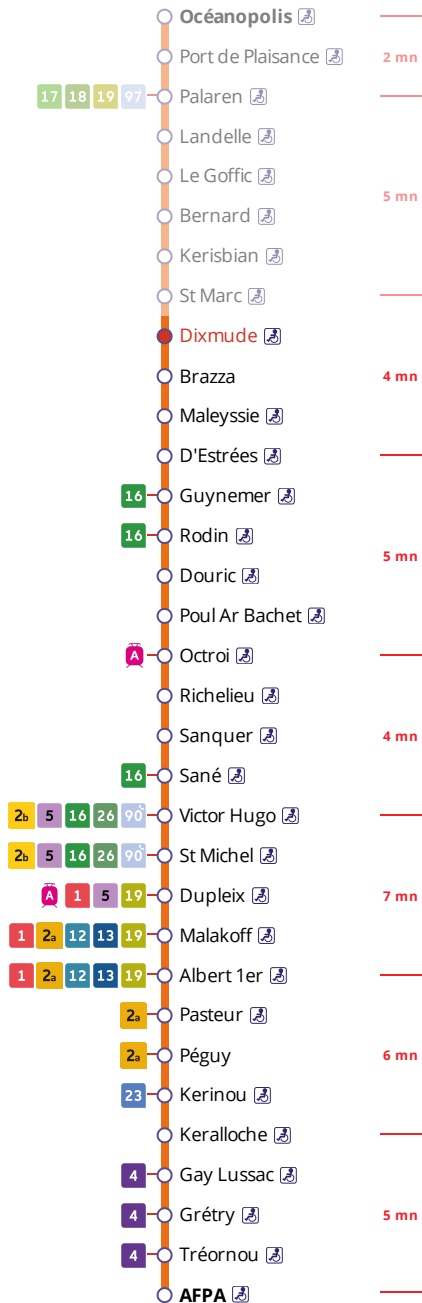

Arrêt : Dixmude

Du lundi au vendredi en période scolaire Monday to Friday (school period) - A Lun da Wener (amzer-skol)

5h	6h	7h	8h	9h	10h	11h	12h	13h	14h	15h	16h	17h	18h	19h	20h	21h	22h	23h	0h
50	10	07	10	10	10	10	10	10	00	00	00	07	05	10	18	18	48		
	30	17	22	22	22	22	22	23	12	12	12	19	16	28	48	48			
	46	26	34	34	34	34	34	36	24	24	23	30	28	48					
	56	37	46	46	46	46	46	48	36	35	34	42	40						
		48	58	58	58	58	58		48	47	43	53	55						
											55								

Du lundi au vendredi en vacances scolaires Monday to Friday (school holidays) - A Lun da Wener (vakañsoù-skol)

5h	6h	7h	8h	9h	10h	11h	12h	13h	14h	15h	16h	17h	18h	19h	20h	21h	22h	23h	0h
50	10	12	05	10	06	02	10	12	08	04	01	08	00	10	18	18	48		
	30	25	18	24	20	16	22	26	22	18	15	21	13	28	48	48			
	46	39	31	38	34	30	34	40	36	32	29	34	26	48					
	59	52	44	52	48	44	46	54	50	46	42	47	39						
			57			58	58				55	55							

Samedi - Saturday - Sadorn

5h	6h	7h	8h	9h	10h	11h	12h	13h	14h	15h	16h	17h	18h	19h	20h	21h	22h	23h	0h
50	20	06	08	07	07	07	07	07	07	07	07	07	08	08	18	18	48		
	45	26	23	22	22	22	22	22	22	22	22	22	23	28	48	48			
		48	38	37	37	37	37	37	37	37	37	37	38	48					
			53	52	52	52	52	52	52	52	52	53	53						

Dimanche et jours fériés - Sunday and Bank Holidays - Sul ha deizioù-gouel

5h	6h	7h	8h	9h	10h	11h	12h	13h	14h	15h	16h	17h	18h	19h	20h	21h	22h	23h	0h
		53	23	21	21	22	24	26	28	00	04	08	12	15	18	18	48		
			51	51	51	53	55	57		32	36	40	44	48	48	48			