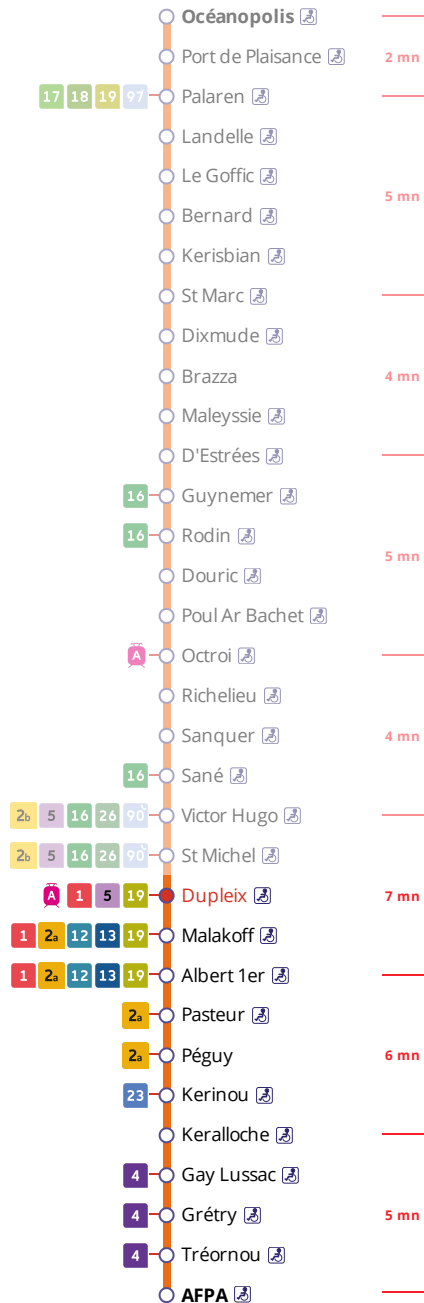

Arrêt : Dupleix

Du lundi au vendredi en période scolaire
Monday to Friday (school period) - A Lun da Wener (amzer-skol)

5h	6h	7h	8h	9h	10h	11h	12h	13h	14h	15h	16h	17h	18h	19h	20h	21h	22h	23h	0h
	03	00	03	01	01	01	01	01	03	03	02	10	08	10	02	01	01	01	
	23	10	13	13	13	13	13	13	15	15	15	22	20	24	31	31			
	44	21	25	25	25	25	25	25	27	27	27	34	31	42					
		31	37	37	37	37	37	38	39	39	38	45	43						
		41	49	49	49	49	49	51	51	50	49	57	55						
		52									58								

Du lundi au vendredi en vacances scolaires
Monday to Friday (school holidays) - A Lun da Wener (vakañsoù-skol)

5h	6h	7h	8h	9h	10h	11h	12h	13h	14h	15h	16h	17h	18h	19h	20h	21h	22h	23h	0h
	03	00	07	12	07	03	13	01	09	05	01	10	02	10	02	01	01	01	
	23	13	20	25	21	17	25	13	23	19	16	23	15	24	31	31			
	44	26	33	39	35	31	37	27	37	33	30	36	28	42					
		40	46	53	49	45	49	41	51	47	44	49	41						
		54	59			59		55			57		54						

Samedi - Saturday - Sadorn

5h	6h	7h	8h	9h	10h	11h	12h	13h	14h	15h	16h	17h	18h	19h	20h	21h	22h	23h	0h
	03	19	01	06	06	06	07	07	07	07	07	07	07	06	01	01	01	01	
	33	39	21	21	21	22	22	22	22	22	22	22	21	21	31	31			
	58		36	36	36	37	37	37	37	37	37	37	36	41					
			51	51	51	52	52	52	52	52	52	52	51						

Dimanche et jours fériés - Sunday and Bank Holidays - Sul ha deizioù-gouel

5h	6h	7h	8h	9h	10h	11h	12h	13h	14h	15h	16h	17h	18h	19h	20h	21h	22h	23h	0h
			06	05	06	06	09	11	13	16	20	24	28	00	02	01	01	01	
			36	36	36	38	40	42	44	48	52	56		31	31	31			