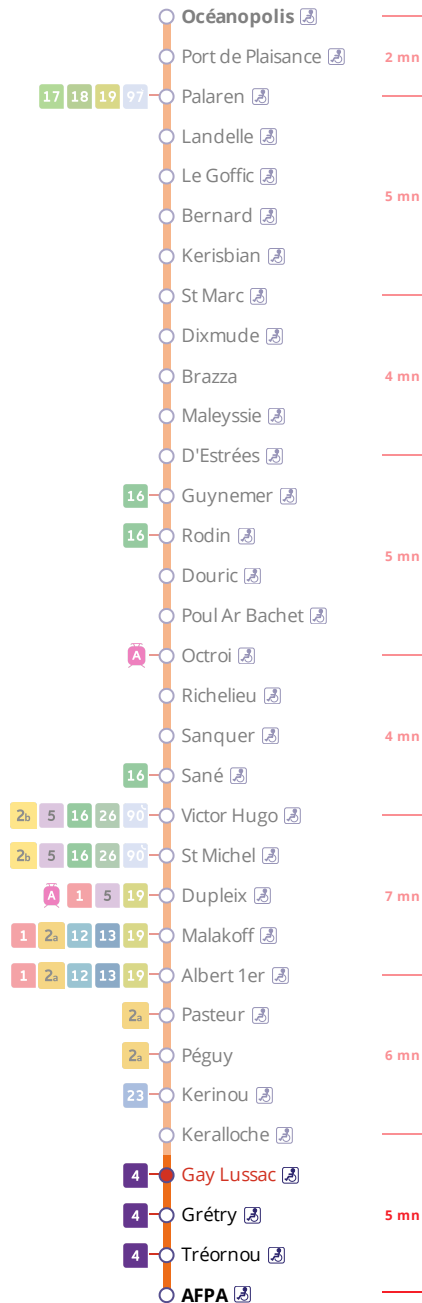

Arrêt : Gay Lussac

Du lundi au vendredi en période scolaire Monday to Friday (school period) - A Lun da Wener (amzer-skol)

5h	6h	7h	8h	9h	10h	11h	12h	13h	14h	15h	16h	17h	18h	19h	20h	21h	22h	23h	0h
	12	11	05	01	01	01	02	02	03	04	07	06	02	07	13	11	10	10	
	33	21	16	13	13	13	14	14	15	16	19	15	12	22	42	40			
	54	32	26	25	25	25	26	25	27	28	32	27	23	36					
		44	37	37	37	37	38	37	40	40	44	39	35	53					
		54	49	49	49	50	50	50	52	52	55	51	45						
													55						

Du lundi au vendredi en vacances scolaires Monday to Friday (school holidays) - A Lun da Wener (vakañsoù-skol)

5h	6h	7h	8h	9h	10h	11h	12h	13h	14h	15h	16h	17h	18h	19h	20h	21h	22h	23h	0h
	12	11	07	11	05	01	12	02	07	04	03	01	06	06	13	11	10	10	
	33	24	20	24	19	15	26	14	21	18	18	14	17	22	42	40			
	54	37	33	37	33	29	38	25	35	32	33	27	30	36					
		53	45	51	47	44	50	39	50	46	47	40	42	53					
			58			58		53				53	54						

Samedi - Saturday - Sadorn

5h	6h	7h	8h	9h	10h	11h	12h	13h	14h	15h	16h	17h	18h	19h	20h	21h	22h	23h	0h
	12	07	10	00	01	01	02	02	02	02	02	02	02	01	10	10	10	10	
	42	28	30	16	16	16	17	17	17	17	17	17	17	16	40	40			
		48	45	31	31	32	32	32	32	32	32	32	31	31					
				46	46	47	47	47	47	47	47	47	46	50					

Dimanche et jours fériés - Sunday and Bank Holidays - Sul ha deizioù-gouel

5h	6h	7h	8h	9h	10h	11h	12h	13h	14h	15h	16h	17h	18h	19h	20h	21h	22h	23h	0h
			15	14	15	15	18	20	22	26	30	02	06	10	12	10	10	10	
			45	45	45	47	49	51	53	58		34	38	41	40	40			