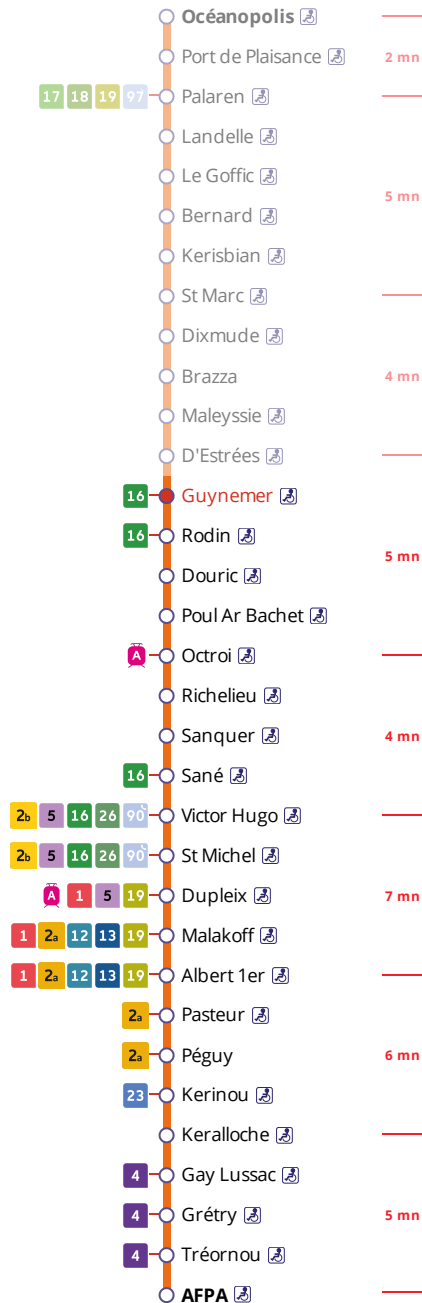

Arrêt : Guynemer

Du lundi au vendredi en période scolaire Monday to Friday (school period) - A Lun da Wener (amzer-skol)

5h	6h	7h	8h	9h	10h	11h	12h	13h	14h	15h	16h	17h	18h	19h	20h	21h	22h	23h	0h
53	13	10	01	01	01	01	01	01	03	03	03	10	08	13	21	21	51		
	33	20	13	13	13	13	13	13	15	15	15	22	19	31	51	51			
	49	29	25	25	25	25	25	26	27	27	26	33	31	51					
	59	40	37	37	37	37	37	39	39	38	37	45	43						
		51	49	49	49	49	49	51	51	50	46	56	58						
											58								

Du lundi au vendredi en vacances scolaires Monday to Friday (school holidays) - A Lun da Wener (vakañsoù-skol)

5h	6h	7h	8h	9h	10h	11h	12h	13h	14h	15h	16h	17h	18h	19h	20h	21h	22h	23h	0h
53	13	02	08	00	09	05	01	01	11	07	04	11	03	13	21	21	51		
	33	15	21	13	23	19	13	15	25	21	18	24	16	31	51	51			
	49	28	34	27	37	33	25	29	39	35	32	37	29	51					
		42	47	41	51	47	37	43	53	49	45	50	42						
		55		55			49	57			58		58						

Samedi - Saturday - Sadorn

5h	6h	7h	8h	9h	10h	11h	12h	13h	14h	15h	16h	17h	18h	19h	20h	21h	22h	23h	0h
53	23	09	11	10	10	10	10	10	10	10	10	10	11	11	21	21	51		
	48	29	26	25	25	25	25	25	25	25	25	25	26	31	51	51			
		51	41	40	40	40	40	40	40	40	40	40	41	51					
			56	55	55	55	55	55	55	55	55	56	56						

Dimanche et jours fériés - Sunday and Bank Holidays - Sul ha deizioù-gouel

5h	6h	7h	8h	9h	10h	11h	12h	13h	14h	15h	16h	17h	18h	19h	20h	21h	22h	23h	0h
		56	26	24	24	25	27	29	00	03	07	11	15	18	21	21	51		
			54	54	54	56	58		31	35	39	43	47	51	51	51			