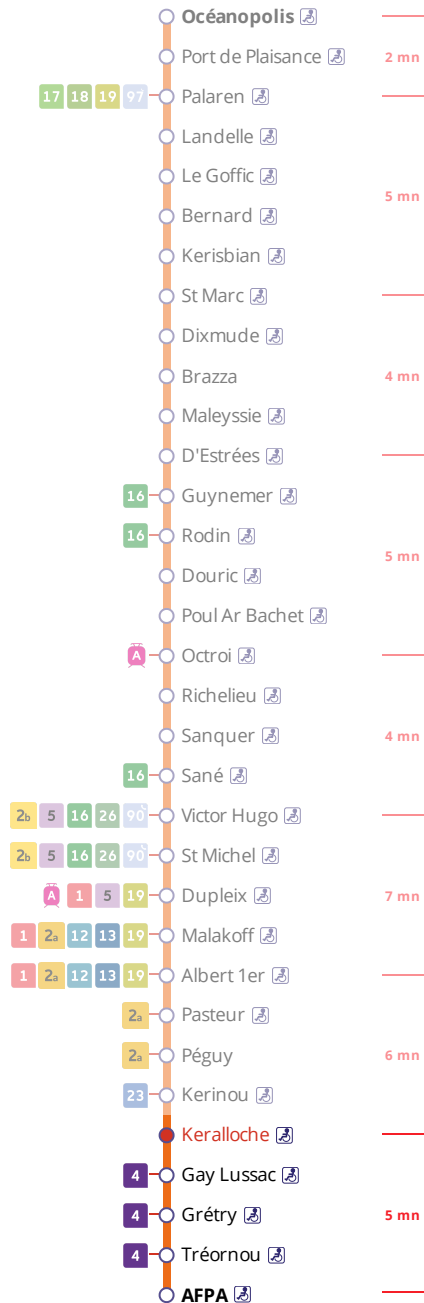

# Arrêt : Keralloche

### Du lundi au vendredi en période scolaire Monday to Friday (school period) - A Lun da Wener (amzer-skol)

5h	6h	7h	8h	9h	10h	11h	12h	13h	14h	15h	16h	17h	18h	19h	20h	21h	22h	23h	0h
	10	10	04	00	00	00	01	01	02	03	06	05	01	06	12	10	08	08	
	31	20	15	12	12	12	13	13	14	15	18	14	11	21	41	38			
	52	31	25	24	24	24	25	24	26	27	31	26	22	35					
		43	36	36	36	36	37	36	39	39	43	38	34	52					
		53	48	48	48	49	49	49	51	51	54	50	44						
													54						

### Du lundi au vendredi en vacances scolaires Monday to Friday (school holidays) - A Lun da Wener (vakañsoù-skol)

5h	6h	7h	8h	9h	10h	11h	12h	13h	14h	15h	16h	17h	18h	19h	20h	21h	22h	23h	0h
	10	10	06	10	04	00	11	01	06	03	02	00	05	05	12	10	08	08	
	31	23	19	23	18	14	25	13	20	17	17	13	16	21	41	38			
	52	36	32	36	32	28	37	24	34	31	32	26	29	35					
		52	44	50	46	43	49	38	49	45	46	39	41	52					
			57			57		52				52	53						

### Samedi - Saturday - Sadorn

5h	6h	7h	8h	9h	10h	11h	12h	13h	14h	15h	16h	17h	18h	19h	20h	21h	22h	23h	0h
	10	06	09	15	00	00	01	01	01	01	01	01	01	00	09	09	08	08	
	41	27	29	30	15	15	16	16	16	16	16	16	16	15	39	38			
		47	44	45	30	31	31	31	31	31	31	31	30	30					
			59		45	46	46	46	46	46	46	46	45	49					