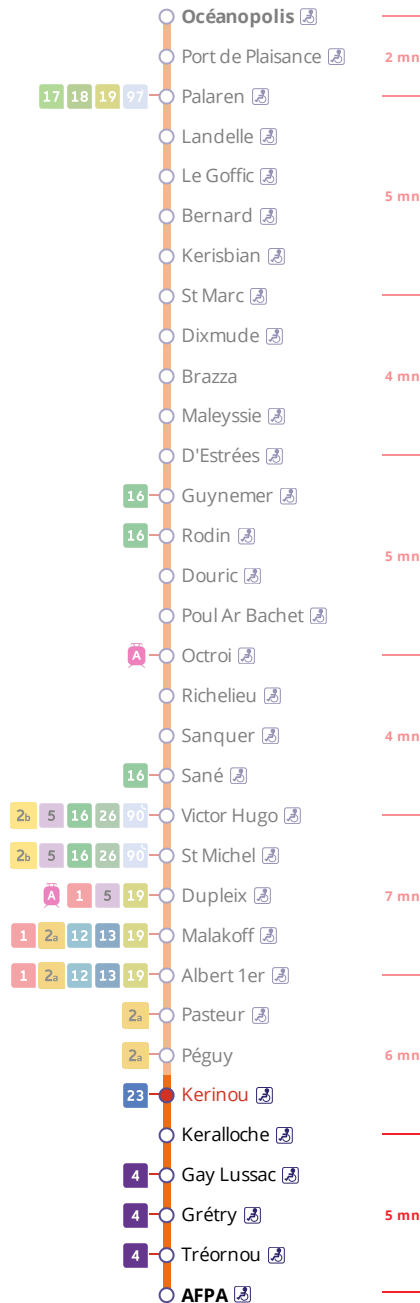

Arrêt : Kerinou

Du lundi au vendredi en période scolaire

Monday to Friday (school period) - A Lun da Wener (amzer-skol)

5h	6h	7h	8h	9h	10h	11h	12h	13h	14h	15h	16h	17h	18h	19h	20h	21h	22h	23h	0h
	09	08	02	10	10	10	11	11	00	01	04	03	09	04	10	08	07	07	
	30	18	13	22	22	22	23	22	12	13	16	12	20	19	39	37			
	51	29	23	34	34	34	35	34	24	25	29	24	32	33					
		41	34	46	46	47	47	47	37	37	41	36	42	50					
		51	46	58	58	59	59		49	49	52	48	52						
			58									59							

Du lundi au vendredi en vacances scolaires

Monday to Friday (school holidays) - A Lun da Wener (vakañsoù-skol)

5h	6h	7h	8h	9h	10h	11h	12h	13h	14h	15h	16h	17h	18h	19h	20h	21h	22h	23h	0h
	09	08	04	08	02	12	09	11	04	01	00	11	03	03	10	08	07	07	
	30	21	17	21	16	26	23	22	18	15	15	24	14	19	39	37			
	51	34	30	34	30	41	35	36	32	29	30	37	27	33					
		50	42	48	44	55	47	50	47	43	44	50	39	50					
			55		58		59				58		51						

Samedi - Saturday - Sadorn

5h	6h	7h	8h	9h	10h	11h	12h	13h	14h	15h	16h	17h	18h	19h	20h	21h	22h	23h	0h
	09	04	07	13	13	13	14	14	14	14	14	14	14	13	07	07	07	07	
	39	25	27	28	28	29	29	29	29	29	29	29	28	28	37	37			
		45	42	43	43	44	44	44	44	44	44	44	43	47					
			57	58	58	59	59	59	59	59	59	59	58						

Dimanche et jours fériés - Sunday and Bank Holidays - Sul ha deizioù-gouel

5h	6h	7h	8h	9h	10h	11h	12h	13h	14h	15h	16h	17h	18h	19h	20h	21h	22h	23h	0h
			12	11	12	12	15	17	19	23	27	31	03	07	09	07	07	07	
			42	42	42	44	46	48	50	55	59		35	38	37	37			