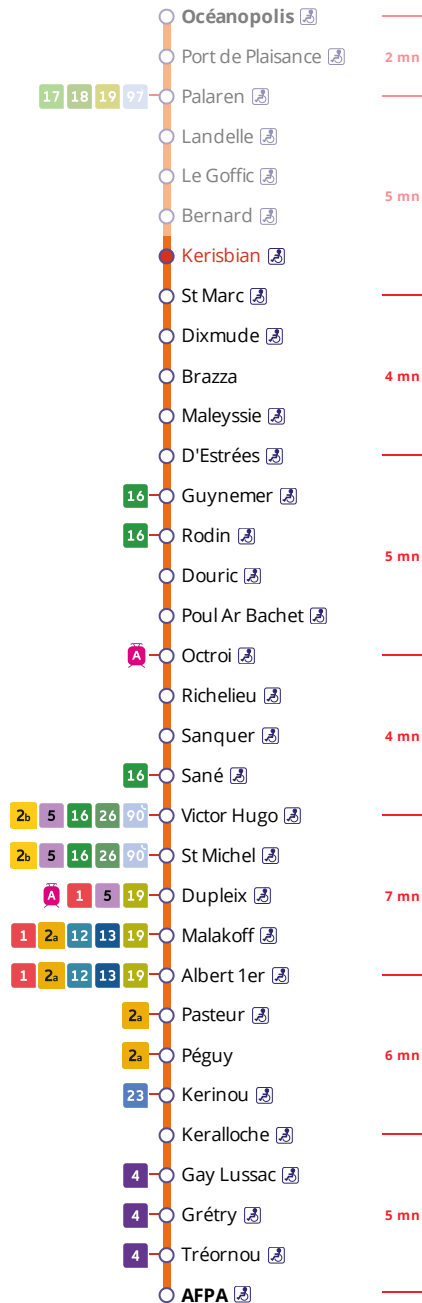

# Arrêt : Kerisbian

### Du lundi au vendredi en période scolaire Monday to Friday (school period) - A Lun da Wener (amzer-skol)

5h	6h	7h	8h	9h	10h	11h	12h	13h	14h	15h	16h	17h	18h	19h	20h	21h	22h	23h	0h
48	08	05	07	07	07	07	07	07	09	09	09	04	02	07	16	16	46		
	28	15	19	19	19	19	19	20	21	21	20	16	13	26	46	46			
	44	24	31	31	31	31	31	33	33	32	31	27	25	46					
	54	34	43	43	43	43	43	45	45	44	40	39	37						
		45	55	55	55	55	55	57	57	57	52	50	52						
			55																

### Samedi - Saturday - Sadorn

5h	6h	7h	8h	9h	10h	11h	12h	13h	14h	15h	16h	17h	18h	19h	20h	21h	22h	23h	0h
48	18	04	06	05	05	05	05	05	05	05	05	05	06	06	16	16	46		
	43	24	21	20	20	20	20	20	20	20	20	20	21	26	46	46			
		46	36	35	35	35	35	35	35	35	35	35	36	46					
			51	50	50	50	50	50	50	50	50	51	51						

## Points de vente Bibus les plus proches

- Relais B Bar Tabac Presse Le Deauville - Brest
- Relais B Bar Tabac Presse La Rotonde - Brest
- Relais B Bar Tabac Le Pont Neuf - Brest