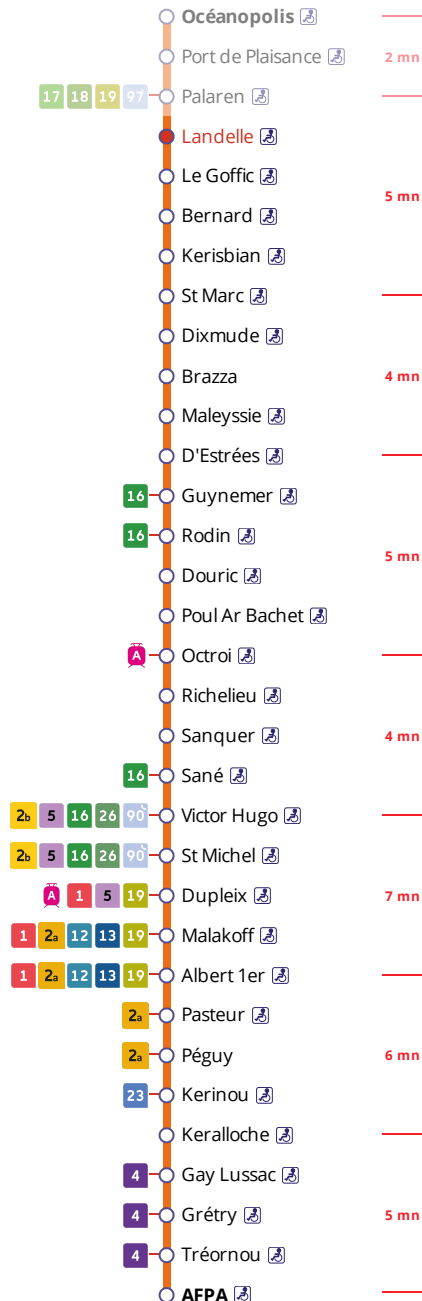

# Arrêt : Landelle

### Du lundi au vendredi en période scolaire Monday to Friday (school period) - A Lun da Wener (amzer-skol)

5h	6h	7h	8h	9h	10h	11h	12h	13h	14h	15h	16h	17h	18h	19h	20h	21h	22h	23h	0h
45	05	02	04	04	04	04	04	04	06	06	06	01	10	04	13	13	43		
	25	12	16	16	16	16	16	17	18	18	17	13	22	23	43	43			
	41	21	28	28	28	28	28	30	30	29	28	24	34	43					
	51	31	40	40	40	40	40	42	42	41	37	36	49						
		42	52	52	52	52	52	54	54	54	49	47							
		52									59								

### Samedi - Saturday - Sadorn

5h	6h	7h	8h	9h	10h	11h	12h	13h	14h	15h	16h	17h	18h	19h	20h	21h	22h	23h	0h
45	15	01	03	02	02	02	02	02	02	02	02	02	03	03	13	13	43		
	40	21	18	17	17	17	17	17	17	17	17	17	18	23	43	43			
		43	33	32	32	32	32	32	32	32	32	32	33	43					
			48	47	47	47	47	47	47	47	47	48	48						

### Dimanche et jours fériés - Sunday and Bank Holidays - Sul ha deizioù-gouel

5h	6h	7h	8h	9h	10h	11h	12h	13h	14h	15h	16h	17h	18h	19h	20h	21h	22h	23h	0h
		48	18	16	16	17	19	21	23	27	31	03	07	10	13	13	43		
			46	46	46	48	50	52	55	59		35	39	43	43	43			