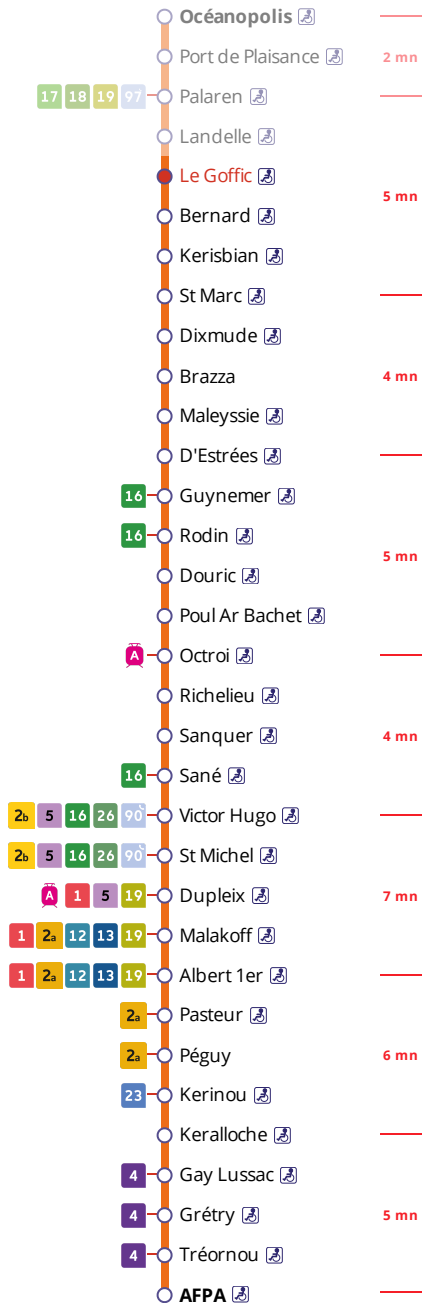

Arrêt : Le Goffic

Du lundi au vendredi en période scolaire Monday to Friday (school period) - A Lun da Wener (amzer-skol)

5h	6h	7h	8h	9h	10h	11h	12h	13h	14h	15h	16h	17h	18h	19h	20h	21h	22h	23h	0h
46	06	03	05	05	05	05	05	05	07	07	07	02	00	05	14	14	44		
	26	13	17	17	17	17	17	18	19	19	18	14	11	24	44	44			
	42	22	29	29	29	29	29	31	31	30	29	25	23	44					
	52	32	41	41	41	41	41	43	43	42	38	37	35						
		43	53	53	53	53	53	55	55	55	50	48	50						
			53																

Du lundi au vendredi en vacances scolaires Monday to Friday (school holidays) - A Lun da Wener (vakañsoù-skol)

5h	6h	7h	8h	9h	10h	11h	12h	13h	14h	15h	16h	17h	18h	19h	20h	21h	22h	23h	0h
46	06	08	00	05	01	11	05	07	03	13	10	03	08	05	14	14	44		
	26	21	13	19	15	25	17	21	17	27	24	16	21	24	44	44			
	42	34	26	33	29	39	29	35	31	41	37	29	34	44					
	55	47	39	47	43	53	41	49	45	56	50	42	50						
			52		57		53		59			55							

Samedi - Saturday - Sadorn

5h	6h	7h	8h	9h	10h	11h	12h	13h	14h	15h	16h	17h	18h	19h	20h	21h	22h	23h	0h
46	16	02	04	03	03	03	03	03	03	03	03	03	04	04	14	14	44		
	41	22	19	18	18	18	18	18	18	18	18	18	19	24	44	44			
		44	34	33	33	33	33	33	33	33	33	33	34	44					
			49	48	48	48	48	48	48	48	48	49	49						

Dimanche et jours fériés - Sunday and Bank Holidays - Sul ha deizioù-gouel

5h	6h	7h	8h	9h	10h	11h	12h	13h	14h	15h	16h	17h	18h	19h	20h	21h	22h	23h	0h
		49	19	17	17	18	20	22	24	28	00	04	08	11	14	14	44		
			47	47	47	49	51	53	56		32	36	40	44	44	44			