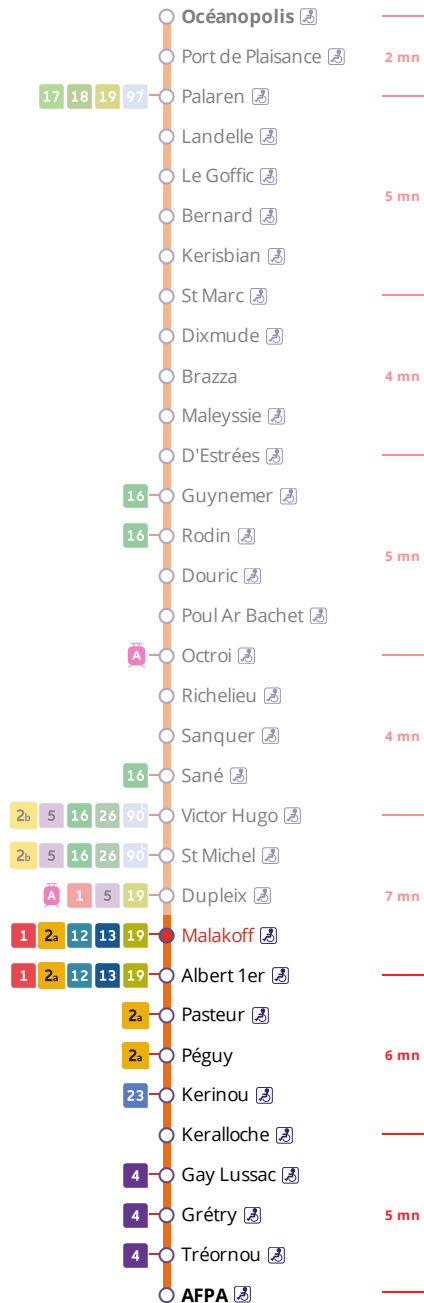

Arrêt : Malakoff

Du lundi au vendredi en période scolaire Monday to Friday (school period) - A Lun da Wener (amzer-skol)

5h	6h	7h	8h	9h	10h	11h	12h	13h	14h	15h	16h	17h	18h	19h	20h	21h	22h	23h	0h
	05	02	05	03	03	03	03	03	05	05	05	01	00	12	04	03	03	03	
	25	12	15	15	15	15	15	15	17	17	18	13	11	26	33	33			
	46	23	27	27	27	27	27	27	29	29	30	25	23	44					
		33	39	39	39	39	39	40	41	41	41	37	34						
		43	51	51	51	51	51	53	53	53	52	48	45						
		54											57						

Du lundi au vendredi en vacances scolaires Monday to Friday (school holidays) - A Lun da Wener (vakañsoù-skol)

5h	6h	7h	8h	9h	10h	11h	12h	13h	14h	15h	16h	17h	18h	19h	20h	21h	22h	23h	0h
	05	02	09	01	09	05	01	03	11	07	04	00	05	12	04	03	03	03	
	25	15	22	14	23	19	15	15	25	21	19	13	18	26	33	33			
	46	28	35	27	37	33	27	29	39	35	33	26	31	44					
		42	48	41	51	47	39	43	53	49	47	39	43						
		56		55			51	57				52	56						

Samedi - Saturday - Sadorn

5h	6h	7h	8h	9h	10h	11h	12h	13h	14h	15h	16h	17h	18h	19h	20h	21h	22h	23h	0h
	05	00	03	08	08	08	09	09	09	09	09	09	09	08	03	03	03	03	
	35	21	23	23	23	24	24	24	24	24	24	24	23	23	33	33			
		41	38	38	38	39	39	39	39	39	39	39	38	43					
			53	53	53	54	54	54	54	54	54	54	53						

Dimanche et jours fériés - Sunday and Bank Holidays - Sul ha deizioù-gouel

5h	6h	7h	8h	9h	10h	11h	12h	13h	14h	15h	16h	17h	18h	19h	20h	21h	22h	23h	0h
			08	07	08	08	11	13	15	18	22	26	30	02	04	03	03	03	
			38	38	38	40	42	44	46	50	54	58		33	33	33			