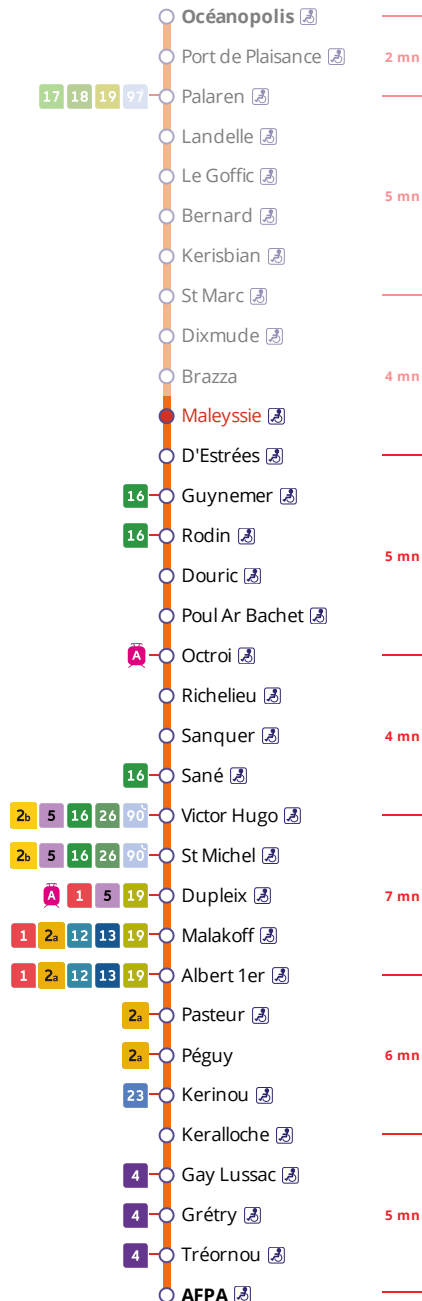

# Arrêt : Maleyssie

### Du lundi au vendredi en période scolaire Monday to Friday (school period) - A Lun da Wener (amzer-skol)

5h	6h	7h	8h	9h	10h	11h	12h	13h	14h	15h	16h	17h	18h	19h	20h	21h	22h	23h	0h
52	12	09	11	11	11	11	11	11	01	01	01	08	06	11	20	20	50		
	32	19	23	23	23	23	23	24	13	13	13	20	17	30	50	50			
	48	28	35	35	35	35	35	37	25	25	24	31	29	50					
	58	38	47	47	47	47	47	49	37	36	35	43	41						
		49	59	59	59	59	59		49	48	44	54	56						
													56						

### Samedi - Saturday - Sadorn

5h	6h	7h	8h	9h	10h	11h	12h	13h	14h	15h	16h	17h	18h	19h	20h	21h	22h	23h	0h
52	22	08	10	09	09	09	09	09	09	09	09	09	10	10	20	20	50		
	47	28	25	24	24	24	24	24	24	24	24	24	25	30	50	50			
		50	40	39	39	39	39	39	39	39	39	39	40	50					
			55	54	54	54	54	54	54	54	54	55	55						

## Points de vente Bibus les plus proches

- Relais B Bar Tabac Presse La Rotonde - Brest
- Relais B Bar Tabac Presse Le Deauville - Brest
- Relais B Bar Tabac Presse Le Bacchus - Brest