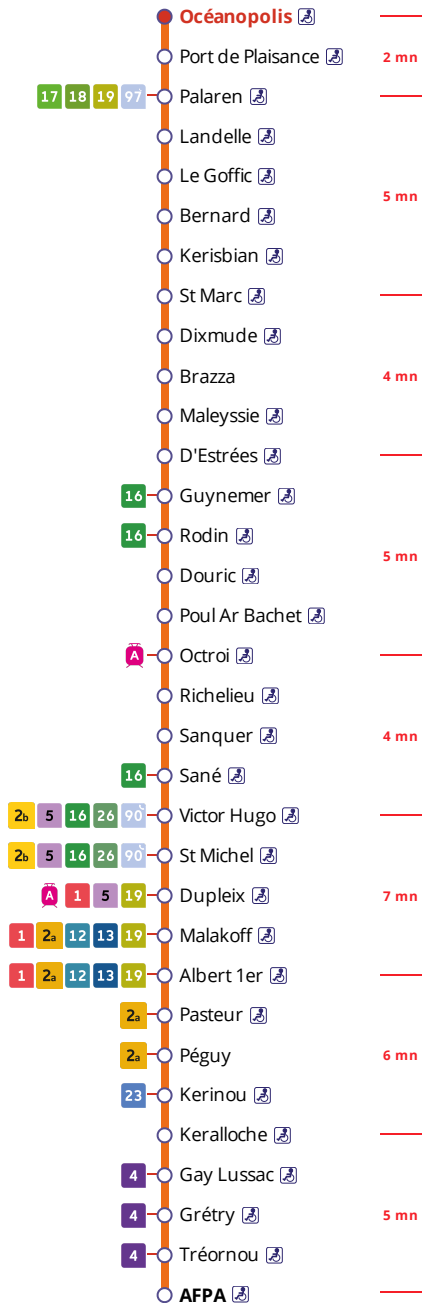

Arrêt : Océanopolis

Du lundi au vendredi en période scolaire

Monday to Friday (school period) - A Lun da Wener (amzer-skol)

| 5h | 6h | 7h | 8h | 9h | 10h | 11h | 12h | 13h | 14h | 15h | 16h | 17h | 18h | 19h | 20h | 21h | 22h | 23h | 0h | |
|----|----|----|----|----|-----|-----|-----|-----|-----|-----|-----|-----|-----|-----|-----|-----|-----|-----|----|--|
| 42 | 02 | 09 | 01 | 01 | 01 | 01 | 01 | 01 | 03 | 03 | 02 | 09 | 06 | 00 | 10 | 10 | 40 | | | |
| | 22 | 18 | 13 | 13 | 13 | 13 | 13 | 14 | 15 | 15 | 13 | 20 | 18 | 20 | 40 | 40 | | | | |
| | 38 | 28 | 25 | 25 | 25 | 25 | 25 | 27 | 27 | 26 | 24 | 32 | 30 | 40 | | | | | | |
| | 48 | 39 | 37 | 37 | 37 | 37 | 37 | 39 | 39 | 38 | 33 | 43 | 45 | | | | | | | |
| | 59 | 49 | 49 | 49 | 49 | 49 | 49 | 51 | 51 | 50 | 45 | 55 | | | | | | | | |
| | | | | | | | | | | | 57 | | | | | | | | | |

Du lundi au vendredi en vacances scolaires

Monday to Friday (school holidays) - A Lun da Wener (vakañsoù-skol)

| 5h | 6h | 7h | 8h | 9h | 10h | 11h | 12h | 13h | 14h | 15h | 16h | 17h | 18h | 19h | 20h | 21h | 22h | 23h | 0h | |
|----|----|----|----|----|-----|-----|-----|-----|-----|-----|-----|-----|-----|-----|-----|-----|-----|-----|----|--|
| 42 | 02 | 04 | 09 | 01 | 11 | 07 | 01 | 03 | 13 | 09 | 05 | 11 | 03 | 00 | 10 | 10 | 40 | | | |
| | 22 | 17 | 22 | 15 | 25 | 21 | 13 | 17 | 27 | 23 | 19 | 24 | 16 | 20 | 40 | 40 | | | | |
| | 38 | 30 | 35 | 29 | 39 | 35 | 25 | 31 | 41 | 37 | 32 | 37 | 29 | 40 | | | | | | |
| | 51 | 43 | 48 | 43 | 53 | 49 | 37 | 45 | 55 | 51 | 45 | 50 | 45 | | | | | | | |
| | | 56 | | 57 | | | 49 | 59 | | | 58 | | | | | | | | | |