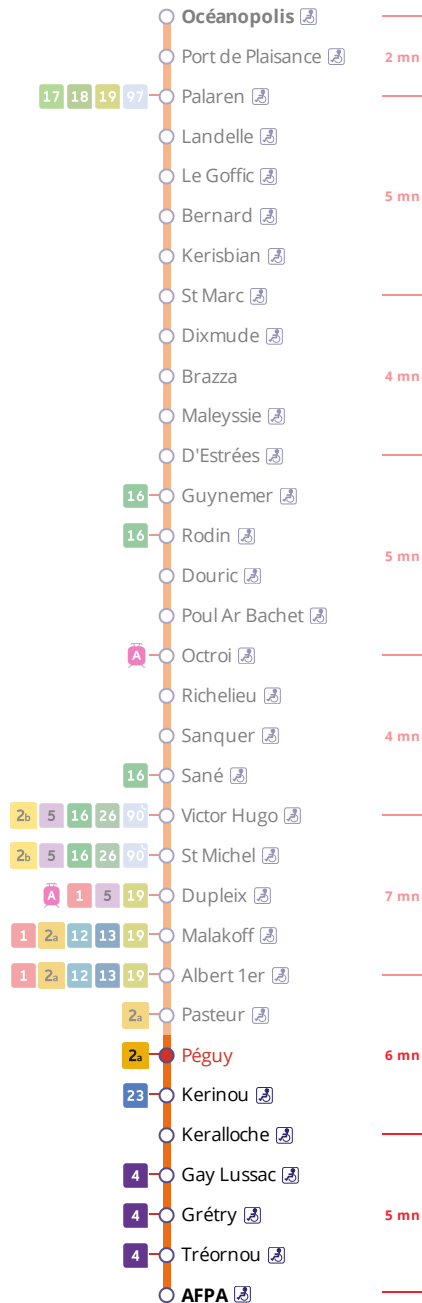

Arrêt : Péguy

Du lundi au vendredi en période scolaire Monday to Friday (school period) - A Lun da Wener (amzer-skol)

5h	6h	7h	8h	9h	10h	11h	12h	13h	14h	15h	16h	17h	18h	19h	20h	21h	22h	23h	0h
	08	07	00	08	08	08	09	09	10	11	01	00	07	02	09	07	06	06	
	29	17	11	20	20	20	21	20	22	23	13	09	18	17	38	36			
	50	28	21	32	32	32	33	32	35	35	26	21	30	31					
		39	32	44	44	45	45	45	47	47	38	33	40	49					
		49	44	56	56	57	57	58	59		49	45	50						
			56									56							

Du lundi au vendredi en vacances scolaires Monday to Friday (school holidays) - A Lun da Wener (vakañsoù-skol)

5h	6h	7h	8h	9h	10h	11h	12h	13h	14h	15h	16h	17h	18h	19h	20h	21h	22h	23h	0h
	08	07	02	06	00	10	07	09	02	13	12	08	00	01	09	07	06	06	
	29	20	15	19	14	24	21	20	16	27	27	21	12	17	38	36			
	50	33	28	32	28	39	33	34	30	41	41	34	25	31					
		48	40	46	42	53	45	48	45	57	55	47	37	49					
			53		56		57		59				49						

Samedi - Saturday - Sadorn

5h	6h	7h	8h	9h	10h	11h	12h	13h	14h	15h	16h	17h	18h	19h	20h	21h	22h	23h	0h
	08	03	06	12	12	12	13	13	13	13	13	13	13	12	06	06	06	06	
	38	24	26	27	27	28	28	28	28	28	28	28	27	27	36	36			
		44	41	42	42	43	43	43	43	43	43	43	42	46					
			56	57	57	58	58	58	58	58	58	58	57						

Dimanche et jours fériés - Sunday and Bank Holidays - Sul ha deizioù-gouel

5h	6h	7h	8h	9h	10h	11h	12h	13h	14h	15h	16h	17h	18h	19h	20h	21h	22h	23h	0h
			11	10	11	11	14	16	18	22	26	30	02	06	08	06	06	06	
			41	41	41	43	45	47	49	54	58		34	37	36	36			