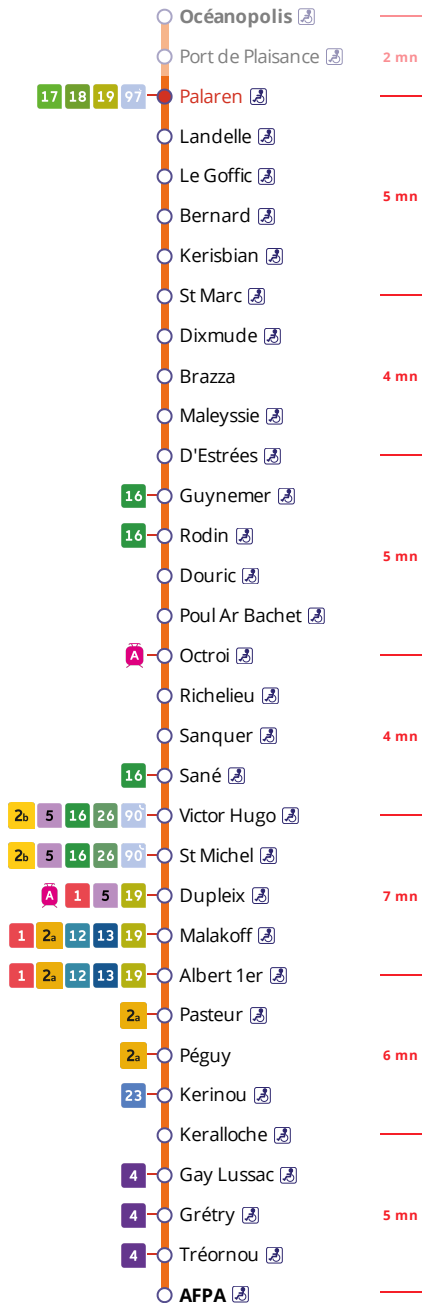

### Du lundi au vendredi en période scolaire Monday to Friday (school period) - A Lun da Wener (amzer-skol)

5h	6h	7h	8h	9h	10h	11h	12h	13h	14h	15h	16h	17h	18h	19h	20h	21h	22h	23h	0h
44	04	01	03	03	03	03	03	03	05	05	05	00	09	03	12	12	42		
	24	11	15	15	15	15	15	16	17	17	16	12	21	22	42	42			
	40	20	27	27	27	27	27	29	29	28	27	23	33	42					
	50	30	39	39	39	39	39	41	41	40	36	35	48						
		41	51	51	51	51	51	53	53	53	48	46							
			51									58							

### Du lundi au vendredi en vacances scolaires Monday to Friday (school holidays) - A Lun da Wener (vakañsoù-skol)

5h	6h	7h	8h	9h	10h	11h	12h	13h	14h	15h	16h	17h	18h	19h	20h	21h	22h	23h	0h
44	04	06	11	03	13	09	03	05	01	11	08	01	06	03	12	12	42		
	24	19	24	17	27	23	15	19	15	25	22	14	19	22	42	42			
	40	32	37	31	41	37	27	33	29	39	35	27	32	42					
	53	45	50	45	55	51	39	47	43	54	48	40	48						
		58	59				51	57			53								

### Samedi - Saturday - Sadorn

5h	6h	7h	8h	9h	10h	11h	12h	13h	14h	15h	16h	17h	18h	19h	20h	21h	22h	23h	0h
44	14	00	02	01	01	01	01	01	01	01	01	01	02	02	12	12	42		
	39	20	17	16	16	16	16	16	16	16	16	16	17	22	42	42			
		42	32	31	31	31	31	31	31	31	31	31	32	42					
			47	46	46	46	46	46	46	46	46	47	47						

### Dimanche et jours fériés - Sunday and Bank Holidays - Sul ha deizioù-gouel

5h	6h	7h	8h	9h	10h	11h	12h	13h	14h	15h	16h	17h	18h	19h	20h	21h	22h	23h	0h
		47	17	15	15	16	18	20	22	26	30	02	06	09	12	12	42		
			45	45	45	47	49	51	54	58		34	38	42	42	42			