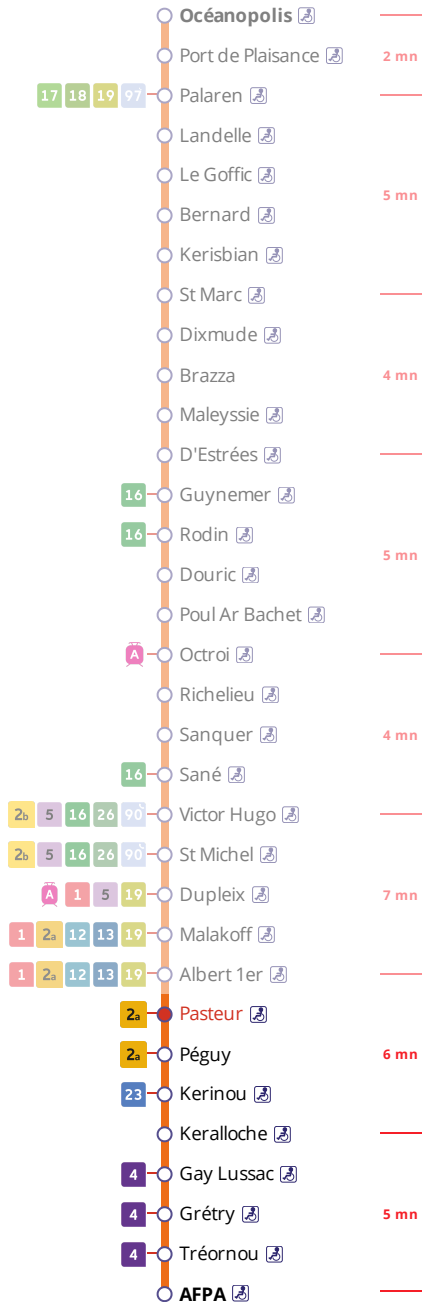

Arrêt : Pasteur

Du lundi au vendredi en période scolaire Monday to Friday (school period) - A Lun da Wener (amzer-skol)

5h	6h	7h	8h	9h	10h	11h	12h	13h	14h	15h	16h	17h	18h	19h	20h	21h	22h	23h	0h
	08	06	10	08	08	08	08	08	10	10	00	08	06	02	08	06	06	06	
	28	16	20	20	20	20	20	20	22	22	12	20	17	17	37	36			
	49	27	32	32	32	32	32	32	34	34	25	32	29	31					
		38	44	44	44	44	44	45	46	46	37	44	39	48					
		48	56	56	56	56	56	58	58		48	55	50						
		59									59								

Du lundi au vendredi en vacances scolaires Monday to Friday (school holidays) - A Lun da Wener (vakañsoù-skol)

5h	6h	7h	8h	9h	10h	11h	12h	13h	14h	15h	16h	17h	18h	19h	20h	21h	22h	23h	0h
	08	06	01	06	00	10	06	08	02	12	11	07	11	01	08	06	06	06	
	28	19	14	19	14	24	20	20	16	26	26	20	24	17	37	36			
	49	32	27	32	28	38	32	34	30	40	40	33	36	31					
		47	40	46	42	52	44	48	44	56	54	46	48	48					
			53		56		56		58			59							

Samedi - Saturday - Sadorn

5h	6h	7h	8h	9h	10h	11h	12h	13h	14h	15h	16h	17h	18h	19h	20h	21h	22h	23h	0h
	08	03	06	11	11	11	12	12	12	12	12	12	12	11	06	06	06	06	
	38	24	26	26	26	27	27	27	27	27	27	27	26	26	36	36			
		44	41	41	41	42	42	42	42	42	42	42	41	46					
			56	56	56	57	57	57	57	57	57	57	56						

Dimanche et jours fériés - Sunday and Bank Holidays - Sul ha deizioù-gouel

5h	6h	7h	8h	9h	10h	11h	12h	13h	14h	15h	16h	17h	18h	19h	20h	21h	22h	23h	0h
			11	10	11	11	14	16	18	21	25	29	01	05	07	06	06	06	
			41	41	41	43	45	47	49	53	57		33	36	36	36			