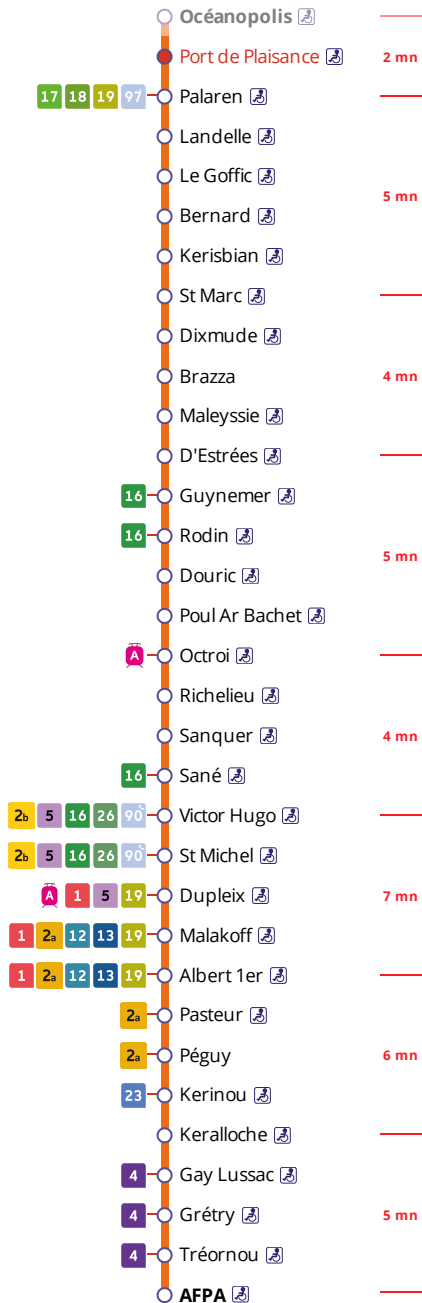

Arrêt : Port de Plaisance

Du lundi au vendredi en période scolaire Monday to Friday (school period) - A Lun da Wener (amzer-skol)

| 5h | 6h | 7h | 8h | 9h | 10h | 11h | 12h | 13h | 14h | 15h | 16h | 17h | 18h | 19h | 20h | 21h | 22h | 23h | 0h |
|----|----|----|----|----|-----|-----|-----|-----|-----|-----|-----|-----|-----|-----|-----|-----|-----|-----|----|
| 43 | 03 | 00 | 02 | 02 | 02 | 02 | 02 | 02 | 04 | 04 | 04 | 11 | 08 | 02 | 11 | 11 | 41 | | |
| | 23 | 10 | 14 | 14 | 14 | 14 | 14 | 15 | 16 | 16 | 15 | 22 | 20 | 21 | 41 | 41 | | | |
| | 39 | 19 | 26 | 26 | 26 | 26 | 26 | 28 | 28 | 27 | 26 | 34 | 32 | 41 | | | | | |
| | 49 | 29 | 38 | 38 | 38 | 38 | 38 | 40 | 40 | 39 | 35 | 45 | 47 | | | | | | |
| | | 40 | 50 | 50 | 50 | 50 | 50 | 52 | 52 | 52 | 47 | 57 | | | | | | | |
| | | | 50 | | | | | | | | 59 | | | | | | | | |

Du lundi au vendredi en vacances scolaires Monday to Friday (school holidays) - A Lun da Wener (vakañsoù-skol)

| 5h | 6h | 7h | 8h | 9h | 10h | 11h | 12h | 13h | 14h | 15h | 16h | 17h | 18h | 19h | 20h | 21h | 22h | 23h | 0h |
|----|----|----|----|----|-----|-----|-----|-----|-----|-----|-----|-----|-----|-----|-----|-----|-----|-----|----|
| 43 | 03 | 05 | 10 | 02 | 12 | 08 | 02 | 04 | 00 | 10 | 07 | 00 | 05 | 02 | 11 | 11 | 41 | | |
| | 23 | 18 | 23 | 16 | 26 | 22 | 14 | 18 | 14 | 24 | 21 | 13 | 18 | 21 | 41 | 41 | | | |
| | 39 | 31 | 36 | 30 | 40 | 36 | 26 | 32 | 28 | 38 | 34 | 26 | 31 | 41 | | | | | |
| | 52 | 44 | 49 | 44 | 54 | 50 | 38 | 46 | 42 | 53 | 47 | 39 | 47 | | | | | | |
| | | 57 | 58 | | | | 50 | 56 | | | 52 | | | | | | | | |