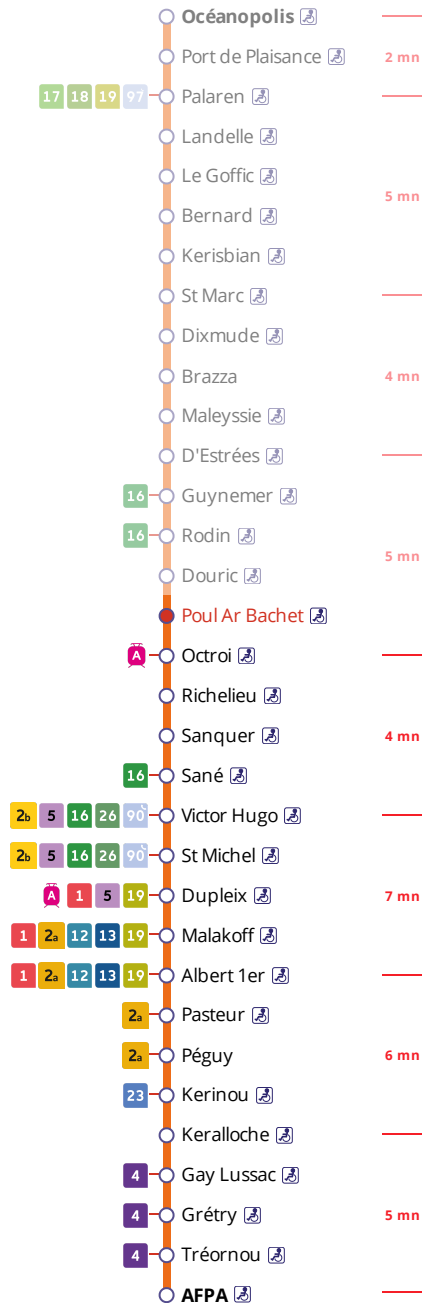

Arrêt : Poul Ar Bachet

Du lundi au vendredi en période scolaire

Monday to Friday (school period) - A Lun da Wener (amzer-skol)

5h	6h	7h	8h	9h	10h	11h	12h	13h	14h	15h	16h	17h	18h	19h	20h	21h	22h	23h	0h
56	16	03	04	04	04	04	04	04	06	06	06	01	11	01	24	24	54		
	37	14	16	16	16	16	16	16	18	18	18	13	22	16	54	54			
	53	24	28	28	28	28	28	29	30	30	29	25	34	35					
		33	40	40	40	40	40	42	42	41	40	36	46	55					
		43	52	52	52	52	52	54	54	53	49	48							
		54										59							

Du lundi au vendredi en vacances scolaires

Monday to Friday (school holidays) - A Lun da Wener (vakañsoù-skol)

5h	6h	7h	8h	9h	10h	11h	12h	13h	14h	15h	16h	17h	18h	19h	20h	21h	22h	23h	0h
56	16	06	11	03	12	08	04	04	00	10	07	01	06	01	24	24	54		
	37	19	24	16	26	22	16	18	14	24	21	14	19	16	54	54			
	53	32	37	30	40	36	28	32	28	38	35	27	32	35					
		45	50	44	54	50	40	46	42	52	48	40	45	55					
		58	58					52	56			53							

Samedi - Saturday - Sadorn

5h	6h	7h	8h	9h	10h	11h	12h	13h	14h	15h	16h	17h	18h	19h	20h	21h	22h	23h	0h
56	26	12	14	14	14	14	14	14	14	14	14	14	00	14	24	24	54		
	51	32	29	29	29	29	29	29	29	29	29	29	14	34	54	54			
		54	44	44	44	44	44	44	44	44	44	44	29	54					
			59	59	59	59	59	59	59	59	59		44						
													59						

Dimanche et jours fériés - Sunday and Bank Holidays - Sul ha deizioù-gouel

5h	6h	7h	8h	9h	10h	11h	12h	13h	14h	15h	16h	17h	18h	19h	20h	21h	22h	23h	0h
		59	29	28	28	29	00	02	04	07	11	15	19	22	24	24	54		
			58	58	58		31	33	35	39	43	47	51	55	54	54			