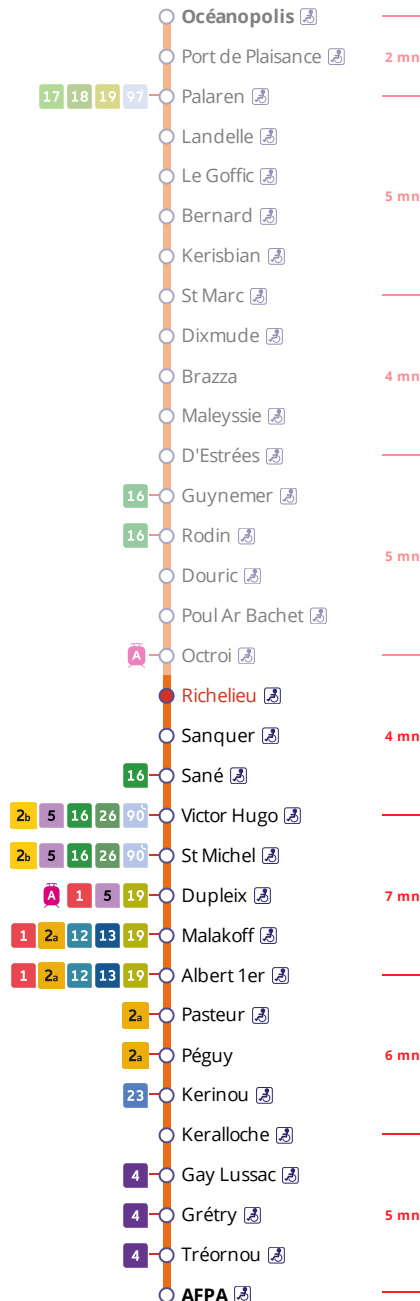

Arrêt : Richelieu

Du lundi au vendredi en période scolaire

Monday to Friday (school period) - A Lun da Wener (amzer-skol)

5h	6h	7h	8h	9h	10h	11h	12h	13h	14h	15h	16h	17h	18h	19h	20h	21h	22h	23h	0h
58	18	05	07	07	07	07	07	07	09	09	09	04	02	04	26	26	56		
	39	16	19	19	19	19	19	19	21	21	21	16	14	19	56	56			
	55	26	31	31	31	31	31	32	33	33	32	28	25	37					
		35	43	43	43	43	43	45	45	44	43	39	37	57					
		46	55	55	55	55	55	57	57	56	52	51	49						
		57																	

Du lundi au vendredi en vacances scolaires

Monday to Friday (school holidays) - A Lun da Wener (vakañsoù-skol)

5h	6h	7h	8h	9h	10h	11h	12h	13h	14h	15h	16h	17h	18h	19h	20h	21h	22h	23h	0h
58	18	08	01	06	01	11	07	07	03	13	10	04	09	04	26	26	56		
	39	21	14	19	15	25	19	21	17	27	24	17	22	19	56	56			
	55	34	27	33	29	39	31	35	31	41	38	30	35	37					
		48	40	47	43	53	43	49	45	55	51	43	48	57					
			53		57		55		59			56							

Samedi - Saturday - Sadorn

5h	6h	7h	8h	9h	10h	11h	12h	13h	14h	15h	16h	17h	18h	19h	20h	21h	22h	23h	0h
58	28	14	16	01	01	01	01	01	01	01	01	01	02	01	26	26	56		
	53	34	31	16	16	16	16	16	16	16	16	16	16	16	56	56			
		56	46	31	31	31	31	31	31	31	31	31	31	36					
				46	46	46	46	46	46	46	46	46	46	56					

Dimanche et jours fériés - Sunday and Bank Holidays - Sul ha deizioù-gouel

5h	6h	7h	8h	9h	10h	11h	12h	13h	14h	15h	16h	17h	18h	19h	20h	21h	22h	23h	0h
			01	00	00	00	03	05	07	10	14	18	22	25	26	26	56		
			31	30	30	32	34	36	38	42	46	50	54	57	56	56			