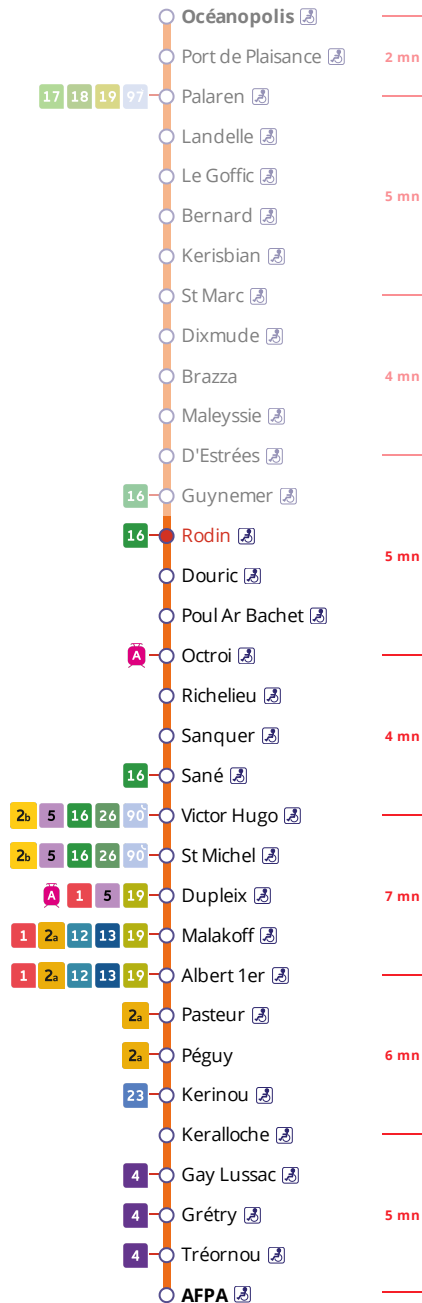

Arrêt : Rodin

Du lundi au vendredi en période scolaire Monday to Friday (school period) - A Lun da Wener (amzer-skol)

5h	6h	7h	8h	9h	10h	11h	12h	13h	14h	15h	16h	17h	18h	19h	20h	21h	22h	23h	0h
54	14	00	02	02	02	02	02	02	04	04	04	11	09	14	22	22	52		
	34	11	14	14	14	14	14	14	16	16	16	23	20	32	52	52			
	50	21	26	26	26	26	26	27	28	28	27	34	32	52					
		30	38	38	38	38	38	40	40	39	38	46	44						
		41	50	50	50	50	50	52	52	51	47	57	59						
		52									59								

Du lundi au vendredi en vacances scolaires Monday to Friday (school holidays) - A Lun da Wener (vakañsoù-skol)

5h	6h	7h	8h	9h	10h	11h	12h	13h	14h	15h	16h	17h	18h	19h	20h	21h	22h	23h	0h
54	14	03	09	01	10	06	02	02	12	08	05	12	04	14	22	22	52		
	34	16	22	14	24	20	14	16	26	22	19	25	17	32	52	52			
	50	29	35	28	38	34	26	30	40	36	33	38	30	52					
		43	48	42	52	48	38	44	54	50	46	51	43						
		56		56			50	58			59		59						

Samedi - Saturday - Sadorn

5h	6h	7h	8h	9h	10h	11h	12h	13h	14h	15h	16h	17h	18h	19h	20h	21h	22h	23h	0h
54	24	10	12	11	11	11	11	11	11	11	11	11	12	12	22	22	52		
	49	30	27	26	26	26	26	26	26	26	26	26	27	32	52	52			
		52	42	41	41	41	41	41	41	41	41	41	42	52					
			57	56	56	56	56	56	56	56	56	57	57						

Dimanche et jours fériés - Sunday and Bank Holidays - Sul ha deizioù-gouel

5h	6h	7h	8h	9h	10h	11h	12h	13h	14h	15h	16h	17h	18h	19h	20h	21h	22h	23h	0h
		57	27	25	25	26	28	30	01	04	08	12	16	19	22	22	52		
			55	55	55	57	59		32	36	40	44	48	52	52	52			