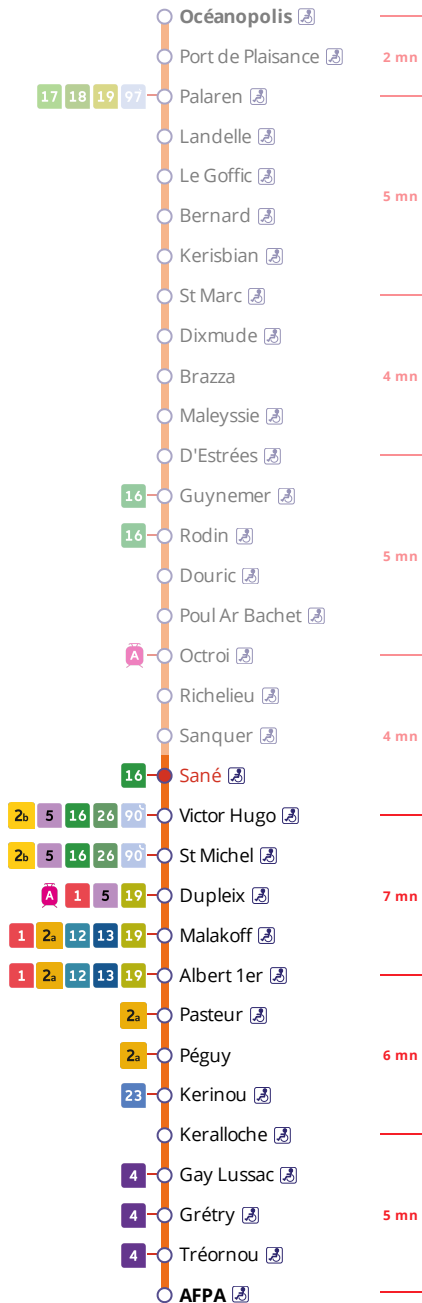

Arrêt : Sané

Du lundi au vendredi en période scolaire Monday to Friday (school period) - A Lun da Wener (amzer-skol)

5h	6h	7h	8h	9h	10h	11h	12h	13h	14h	15h	16h	17h	18h	19h	20h	21h	22h	23h	0h
	00	07	09	09	09	09	09	09	11	11	11	06	04	06	28	28	58		
	20	18	21	21	21	21	21	21	23	23	23	18	16	21	58	58			
	41	28	33	33	33	33	33	34	35	35	34	30	27	39					
	57	37	45	45	45	45	45	47	47	46	45	41	39	59					
	48	57	57	57	57	57	57	59	59	58	54	53	51						
	59																		

Du lundi au vendredi en vacances scolaires Monday to Friday (school holidays) - A Lun da Wener (vakañsoù-skol)

5h	6h	7h	8h	9h	10h	11h	12h	13h	14h	15h	16h	17h	18h	19h	20h	21h	22h	23h	0h
	00	10	03	08	03	13	09	09	05	01	12	06	11	06	28	28	58		
	20	23	16	21	17	27	21	23	19	15	26	19	24	21	58	58			
	41	36	29	35	31	41	33	37	33	29	40	32	37	39					
	57	50	42	49	45	55	45	51	47	43	53	45	50	59					
			55		59		57		57		58								

Samedi - Saturday - Sadorn

5h	6h	7h	8h	9h	10h	11h	12h	13h	14h	15h	16h	17h	18h	19h	20h	21h	22h	23h	0h
	00	16	18	03	03	03	03	03	03	03	03	03	04	03	28	28	58		
	30	36	33	18	18	18	18	18	18	18	18	18	18	18	58	58			
	55	58	48	33	33	33	33	33	33	33	33	33	33	38					
				48	48	48	48	48	48	48	48	48	48	58					

Dimanche et jours fériés - Sunday and Bank Holidays - Sul ha deizioù-gouel

5h	6h	7h	8h	9h	10h	11h	12h	13h	14h	15h	16h	17h	18h	19h	20h	21h	22h	23h	0h
			03	02	03	03	06	08	10	13	17	21	25	28	28	28	58		
			33	33	33	35	37	39	41	45	49	53	57	59	58	58			