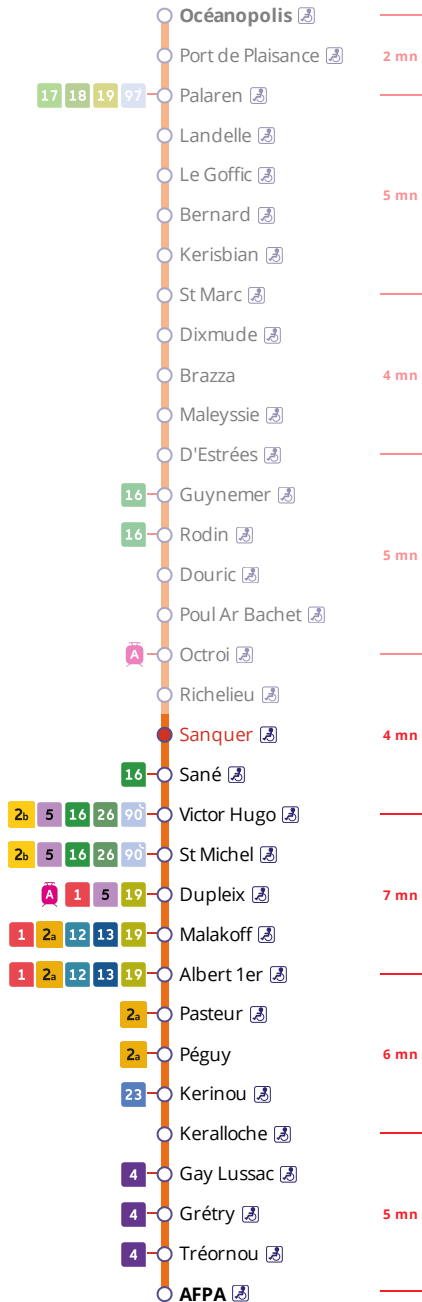

Arrêt : Sanquer

Du lundi au vendredi en période scolaire
Monday to Friday (school period) - A Lun da Wener (amzer-skol)

5h	6h	7h	8h	9h	10h	11h	12h	13h	14h	15h	16h	17h	18h	19h	20h	21h	22h	23h	0h
59	19	06	08	08	08	08	08	08	10	10	10	05	03	05	27	27	57		
	40	17	20	20	20	20	20	20	22	22	22	17	15	20	57	57			
	56	27	32	32	32	32	32	33	34	34	33	29	26	38					
		36	44	44	44	44	44	46	46	45	44	40	38	58					
		47	56	56	56	56	56	58	58	57	53	52	50						
			58																

Du lundi au vendredi en vacances scolaires
Monday to Friday (school holidays) - A Lun da Wener (vakañsoù-skol)

5h	6h	7h	8h	9h	10h	11h	12h	13h	14h	15h	16h	17h	18h	19h	20h	21h	22h	23h	0h
59	19	09	02	07	02	12	08	08	04	00	11	05	10	05	27	27	57		
	40	22	15	20	16	26	20	22	18	14	25	18	23	20	57	57			
	56	35	28	34	30	40	32	36	32	28	39	31	36	38					
		49	41	48	44	54	44	50	46	42	52	44	49	58					
			54		58		56		56		57								

Samedi - Saturday - Sadorn

5h	6h	7h	8h	9h	10h	11h	12h	13h	14h	15h	16h	17h	18h	19h	20h	21h	22h	23h	0h
59	29	15	17	02	02	02	02	02	02	02	02	02	03	02	27	27	57		
	54	35	32	17	17	17	17	17	17	17	17	17	17	17	57	57			
		57	47	32	32	32	32	32	32	32	32	32	32	37					
				47	47	47	47	47	47	47	47	47	47	57					

Dimanche et jours fériés - Sunday and Bank Holidays - Sul ha deizioù-gouel

5h	6h	7h	8h	9h	10h	11h	12h	13h	14h	15h	16h	17h	18h	19h	20h	21h	22h	23h	0h
			02	01	02	02	05	07	09	12	16	20	24	27	27	27	57		
			32	32	32	34	36	38	40	44	48	52	56	58	57	57			