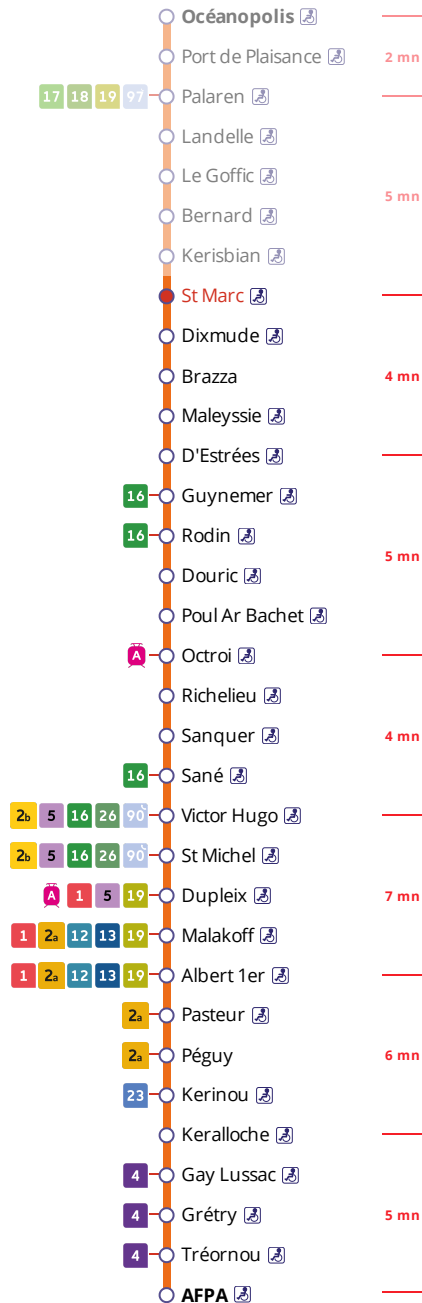

Arrêt : St Marc

Du lundi au vendredi en période scolaire

Monday to Friday (school period) - A Lun da Wener (amzer-skol)

5h	6h	7h	8h	9h	10h	11h	12h	13h	14h	15h	16h	17h	18h	19h	20h	21h	22h	23h	0h
49	09	06	08	08	08	08	08	08	10	10	10	05	03	08	17	17	47		
	29	16	20	20	20	20	20	21	22	22	21	17	14	27	47	47			
	45	25	32	32	32	32	32	34	34	33	32	28	26	47					
	55	35	44	44	44	44	44	46	46	45	41	40	38						
		46	56	56	56	56	56	58	58	58	53	51	53						
			56																

Du lundi au vendredi en vacances scolaires

Monday to Friday (school holidays) - A Lun da Wener (vakañsoù-skol)

5h	6h	7h	8h	9h	10h	11h	12h	13h	14h	15h	16h	17h	18h	19h	20h	21h	22h	23h	0h
49	09	11	03	08	04	00	08	10	06	02	13	06	11	08	17	17	47		
	29	24	16	22	18	14	20	24	20	16	27	19	24	27	47	47			
	45	37	29	36	32	28	32	38	34	30	40	32	37	47					
	58	50	42	50	46	42	44	52	48	44	53	45	53						
			55			56	56			59		58							

Samedi - Saturday - Sadorn

5h	6h	7h	8h	9h	10h	11h	12h	13h	14h	15h	16h	17h	18h	19h	20h	21h	22h	23h	0h
49	19	05	07	06	06	06	06	06	06	06	06	06	07	07	17	17	47		
	44	25	22	21	21	21	21	21	21	21	21	21	22	27	47	47			
		47	37	36	36	36	36	36	36	36	36	36	37	47					
			52	51	51	51	51	51	51	51	51	52	52						

Dimanche et jours fériés - Sunday and Bank Holidays - Sul ha deizioù-gouel

5h	6h	7h	8h	9h	10h	11h	12h	13h	14h	15h	16h	17h	18h	19h	20h	21h	22h	23h	0h
		52	22	20	20	21	23	25	27	31	03	07	11	14	17	17	47		
			50	50	50	52	54	56	59		35	39	43	47	47	47			