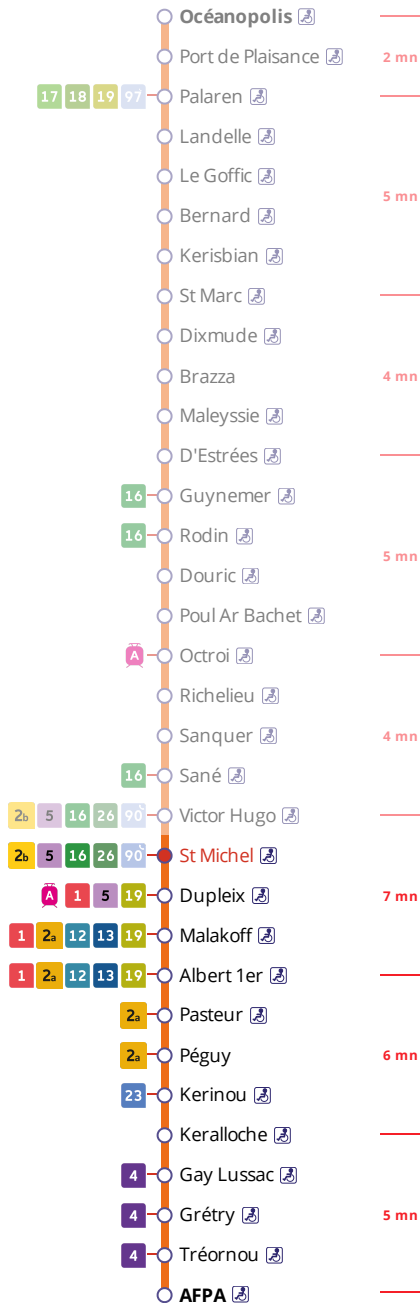

Arrêt : St Michel

Du lundi au vendredi en période scolaire

Monday to Friday (school period) - A Lun da Wener (amzer-skol)

5h	6h	7h	8h	9h	10h	11h	12h	13h	14h	15h	16h	17h	18h	19h	20h	21h	22h	23h	0h
	02	09	01	11	11	11	11	11	01	01	01	09	07	08	01	00	00	00	
	22	20	11	23	23	23	23	23	13	13	14	21	19	23	30	30			
	43	30	23	35	35	35	35	36	25	25	26	33	30	41					
	59	39	35	47	47	47	47	49	37	37	37	44	41						
		50	47	59	59	59	59		49	49	48	56	53						
			59								57								

Du lundi au vendredi en vacances scolaires

Monday to Friday (school holidays) - A Lun da Wener (vakañsoù-skol)

5h	6h	7h	8h	9h	10h	11h	12h	13h	14h	15h	16h	17h	18h	19h	20h	21h	22h	23h	0h
	02	12	05	10	05	01	11	11	07	03	00	09	01	08	01	00	00	00	
	22	25	18	23	19	15	23	25	21	17	15	22	14	23	30	30			
	43	38	31	37	33	29	35	39	35	31	29	35	27	41					
	59	52	44	51	47	43	47	53	49	45	43	48	39						
			57			57	59				56	52							

Samedi - Saturday - Sadorn

5h	6h	7h	8h	9h	10h	11h	12h	13h	14h	15h	16h	17h	18h	19h	20h	21h	22h	23h	0h
	02	18	00	05	05	05	05	05	05	05	05	05	06	05	00	00	00	00	
	32	38	20	20	20	20	20	20	20	20	20	20	20	20	30	30			
	57		35	35	35	35	35	35	35	35	35	35	35	40					
			50	50	50	50	50	50	50	50	50	50	50						

Dimanche et jours fériés - Sunday and Bank Holidays - Sul ha deizioù-gouel

5h	6h	7h	8h	9h	10h	11h	12h	13h	14h	15h	16h	17h	18h	19h	20h	21h	22h	23h	0h
			05	04	05	05	08	10	12	15	19	23	27	30	01	00	00	00	
			35	35	35	37	39	41	43	47	51	55	59		30	30			