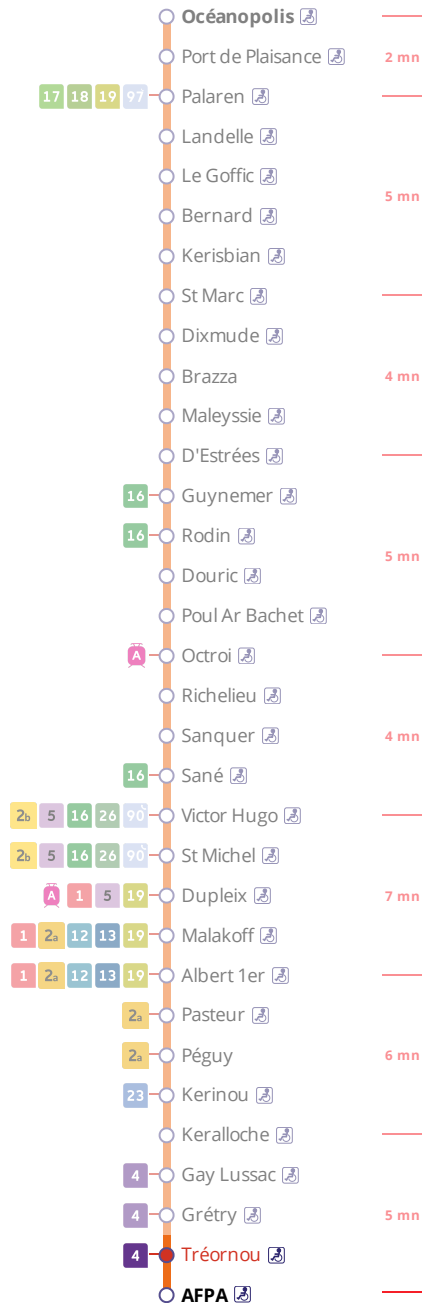

Arrêt : Tréornou

Du lundi au vendredi en période scolaire Monday to Friday (school period) - A Lun da Wener (amzer-skol)

5h	6h	7h	8h	9h	10h	11h	12h	13h	14h	15h	16h	17h	18h	19h	20h	21h	22h	23h	0h
14	13	07	03	03	03	04	04	04	05	06	09	08	04	09	15	13	12	12	
35	23	18	15	15	15	16	16	16	17	18	21	17	14	24	44	42			
56	34	28	27	27	27	28	27	29	30	34	29	25	38						
	46	39	39	39	39	40	39	42	42	46	41	37	55						
	56	51	51	51	52	52	52	54	54	57	53	47							
												57							

Du lundi au vendredi en vacances scolaires Monday to Friday (school holidays) - A Lun da Wener (vakañsoù-skol)

5h	6h	7h	8h	9h	10h	11h	12h	13h	14h	15h	16h	17h	18h	19h	20h	21h	22h	23h	0h
14	13	09	00	07	03	00	04	09	06	05	03	08	08	15	13	12	12		
35	26	22	13	21	17	14	16	23	20	20	16	19	24	44	42				
56	39	35	26	35	31	28	27	37	34	35	29	32	38						
		55	47	39	49	46	40	41	52	48	49	42	44	55					
				53			52	55				55	56						

Samedi - Saturday - Sadorn

5h	6h	7h	8h	9h	10h	11h	12h	13h	14h	15h	16h	17h	18h	19h	20h	21h	22h	23h	0h
14	09	12	02	03	03	04	04	04	04	04	04	04	04	03	12	12	12	12	
44	30	32	18	18	18	19	19	19	19	19	19	19	19	18	42	42			
		50	47	33	33	34	34	34	34	34	34	34	33	33					
				48	48	49	49	49	49	49	49	49	48	52					

Dimanche et jours fériés - Sunday and Bank Holidays - Sul ha deizioù-gouel

5h	6h	7h	8h	9h	10h	11h	12h	13h	14h	15h	16h	17h	18h	19h	20h	21h	22h	23h	0h
			17	16	17	17	20	22	24	28	00	04	08	12	14	12	12	12	
			47	47	47	49	51	53	55		32	36	40	43	42	42			