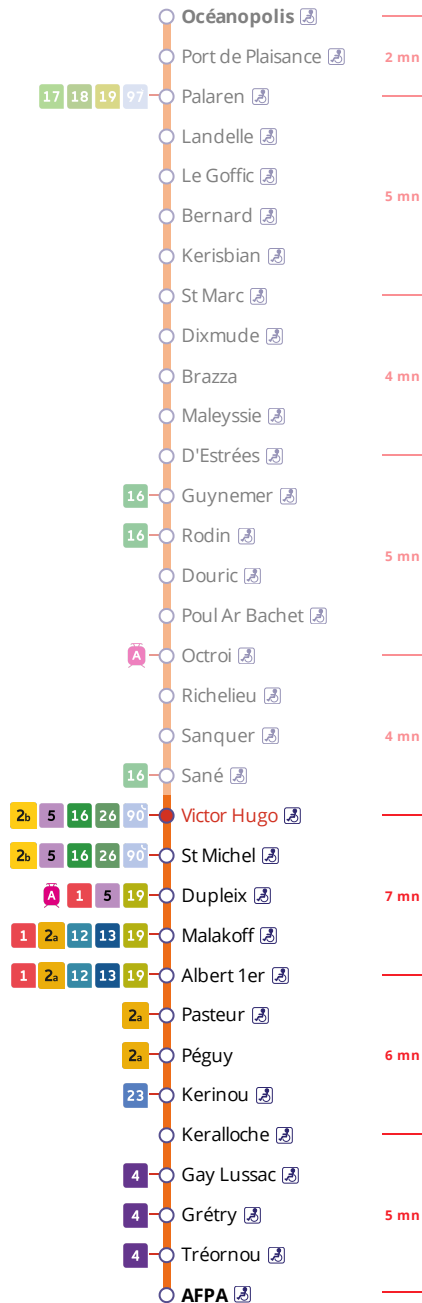

Arrêt : Victor Hugo

Du lundi au vendredi en période scolaire
Monday to Friday (school period) - A Lun da Wener (amzer-skol)

5h	6h	7h	8h	9h	10h	11h	12h	13h	14h	15h	16h	17h	18h	19h	20h	21h	22h	23h	0h
	01	08	00	10	10	10	10	10	00	00	12	07	05	07	00	29	59		
	21	19	10	22	22	22	22	22	12	12	24	19	17	22	29	59			
	42	29	22	34	34	34	34	35	24	24	35	31	28	40	59				
	58	38	34	46	46	46	46	48	36	36	46	42	40						
		49	46	58	58	58	58		48	47	55	54	52						
			58							59									

Du lundi au vendredi en vacances scolaires
Monday to Friday (school holidays) - A Lun da Wener (vakañsoù-skol)

5h	6h	7h	8h	9h	10h	11h	12h	13h	14h	15h	16h	17h	18h	19h	20h	21h	22h	23h	0h
	01	11	04	09	04	00	10	10	06	02	13	07	12	07	00	29	59		
	21	24	17	22	18	14	22	24	20	16	27	20	25	22	29	59			
	42	37	30	36	32	28	34	38	34	30	41	33	38	40	59				
	58	51	43	50	46	42	46	52	48	44	54	46	51						
			56			56	58			58		59							

Samedi - Saturday - Sadorn

5h	6h	7h	8h	9h	10h	11h	12h	13h	14h	15h	16h	17h	18h	19h	20h	21h	22h	23h	0h
	01	17	19	04	04	04	04	04	04	04	04	04	05	04	29	29	59		
	31	37	34	19	19	19	19	19	19	19	19	19	19	19	59	59			
	56	59	49	34	34	34	34	34	34	34	34	34	34	39					
			49	49	49	49	49	49	49	49	49	49	49	59					

Dimanche et jours fériés - Sunday and Bank Holidays - Sul ha deizioù-gouel

5h	6h	7h	8h	9h	10h	11h	12h	13h	14h	15h	16h	17h	18h	19h	20h	21h	22h	23h	0h
			04	03	04	04	07	09	11	14	18	22	26	29	00	29	59		
			34	34	34	36	38	40	42	46	50	54	58		29	59			
															59				