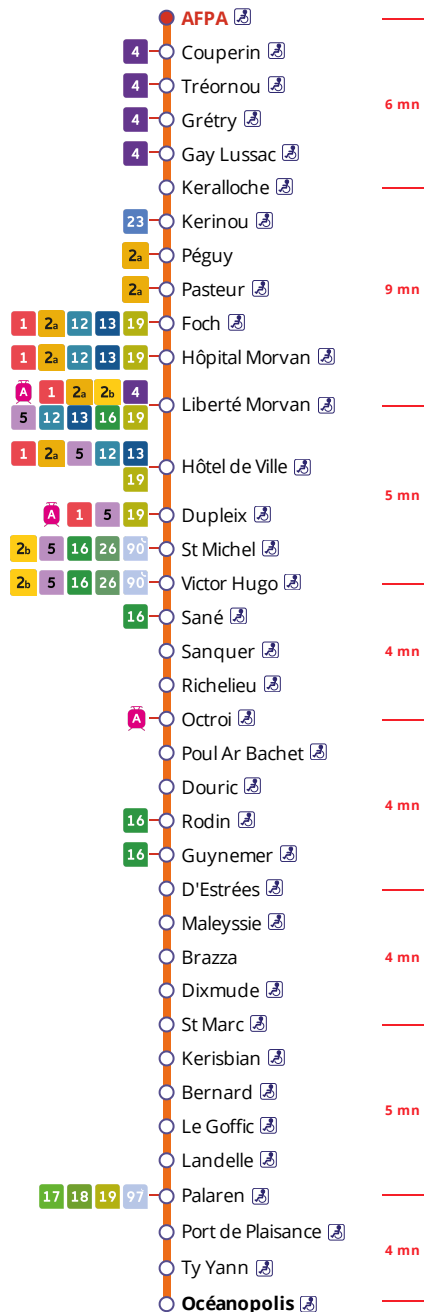

Arrêt : AFPA

Du lundi au vendredi en période scolaire

Monday to Friday (school period) - A Lun da Wener (amzer-skol)

5h	6h	7h	8h	9h	10h	11h	12h	13h	14h	15h	16h	17h	18h	19h	20h	21h	22h	23h	0h
41	03	04	06	00	11	11	12	00	00	04	01	06	06	25	27	27	47		
	24	15	17	11	23	23	24	12	12	18	13	17	19	56	57	47			
	42	22	27	23	35	35	36	24	24	29	24	29	32						
	53	32	37	35	47	47	48	36	36	39	33	42	45						
		44	49	47	59	59		48	50	50	44	54	59						
		56		59							55								

Du lundi au vendredi en vacances scolaires

Monday to Friday (school holidays) - A Lun da Wener (vakañsoù-skol)

5h	6h	7h	8h	9h	10h	11h	12h	13h	14h	15h	16h	17h	18h	19h	20h	21h	22h	23h	0h
41	03	08	00	05	01	13	09	05	01	11	07	00	05	25	27	27	47		
	24	21	13	19	15	27	23	19	15	25	21	13	18	56	57	47			
	42	34	26	33	29	41	37	33	29	39	34	26	31						
	55	47	39	47	43	55	51	47	43	53	47	39	43						
			52		57				57			52	55						

Samedi - Saturday - Sadorn

5h	6h	7h	8h	9h	10h	11h	12h	13h	14h	15h	16h	17h	18h	19h	20h	21h	22h	23h	0h
41	11	03	13	11	10	10	10	11	11	11	11	11	11	25	27	27	47		
	41	22	28	25	25	25	25	26	26	26	26	26	27	55	57	47			
		42	43	40	40	40	40	41	41	41	41	41	45						
		58	57	55	55	55	56	56	56	56	56	56	59						

Dimanche et jours fériés - Sunday and Bank Holidays - Sul ha deizioù-gouel

5h	6h	7h	8h	9h	10h	11h	12h	13h	14h	15h	16h	17h	18h	19h	20h	21h	22h	23h	0h
			00	00	00	00	01	03	05	07	11	15	19	23	27	27	47		
			30	30	30	30	32	34	36	39	43	47	51	55	57	47			