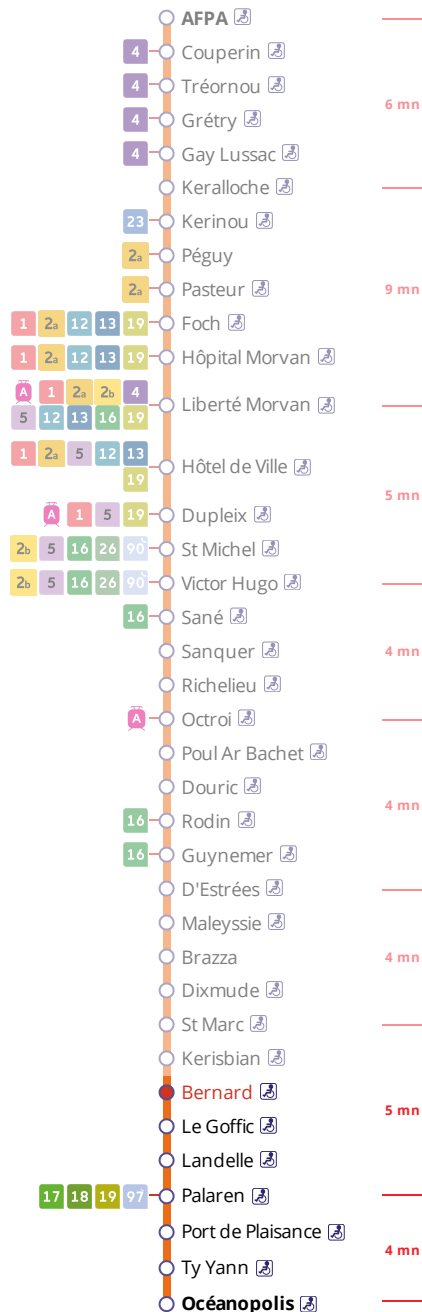

## Arrêt : Bernard

## Monday to Friday (school period) - A Lun da Wener (amzer-skol)

5h	6h	7h	8h	9h	10h	11h	12h	13h	14h	15h	16h	17h	18h	19h	20h	21h	22h	23h	0h
11	13	00	05	11	11	12	02	02	04	09	06	00	10	28	26	16	16		
33	24	11	14	23	23	25	14	15	16	19	16	12	23	57	56				
54	35	23	25	35	35	38	26	27	30	30	27	24	35						
		47	35	36	47	47	50	38	40	44	41	38	35	57					
			45	47	59	59		50	52	58	55	49	44						
			56	59								57							

## Samedi - Saturday - Sadorn

5h	6h	7h	8h	9h	10h	11h	12h	13h	14h	15h	16h	17h	18h	19h	20h	21h	22h	23h	0h
11	11	14	00	00	00	00	00	01	01	01	01	01	02	01	28	27	16	16	
41	34	30	15	15	15	15	16	16	16	16	16	16	16	18	57	56			
		54	45	30	30	30	30	31	31	31	31	31	30	32					
				45	45	45	46	46	46	46	46	46	45	58					

## Points de vente Bibus les plus proches

Relais B Bar Tabac Presse Le Deauville - Brest

Relais B Bar Tabac Presse La Rotonde - Brest