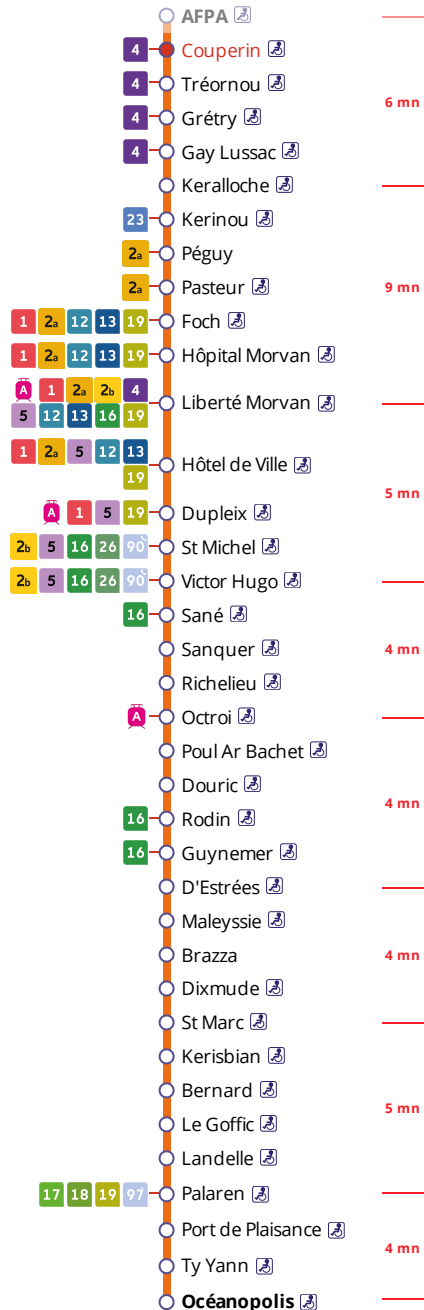

Arrêt : Couperin

Du lundi au vendredi en période scolaire
Monday to Friday (school period) - A Lun da Wener (amzer-skol)

5h	6h	7h	8h	9h	10h	11h	12h	13h	14h	15h	16h	17h	18h	19h	20h	21h	22h	23h	0h
42	04	05	07	01	00	00	00	01	01	05	02	07	07	00	28	28	48		
	25	16	18	12	12	12	13	13	13	19	14	18	20	26	58	48			
	43	23	28	24	24	24	25	25	25	30	25	30	33	57					
	54	33	38	36	36	36	37	37	37	40	34	43	46						
		45	50	48	48	48	49	49	51	51	45	55							
		57									56								

Du lundi au vendredi en vacances scolaires
Monday to Friday (school holidays) - A Lun da Wener (vakañsoù-skol)

5h	6h	7h	8h	9h	10h	11h	12h	13h	14h	15h	16h	17h	18h	19h	20h	21h	22h	23h	0h
42	04	09	01	06	02	14	10	06	02	12	08	01	06	26	28	28	48		
	25	22	14	20	16	28	24	20	16	26	22	14	19	57	58	48			
	43	35	27	34	30	42	38	34	30	40	35	27	32						
	56	48	40	48	44	56	52	48	44	54	48	40	44						
			53		58				58			53	56						

Samedi - Saturday - Sadorn

5h	6h	7h	8h	9h	10h	11h	12h	13h	14h	15h	16h	17h	18h	19h	20h	21h	22h	23h	0h
42	12	04	14	12	11	11	11	12	12	12	12	12	12	00	28	28	48		
	42	23	29	26	26	26	26	27	27	27	27	27	28	26	58	48			
		43	44	41	41	41	41	42	42	42	42	42	46	56					
		59	58	56	56	56	57	57	57	57	57	57							

Dimanche et jours fériés - Sunday and Bank Holidays - Sul ha deizioù-gouel

5h	6h	7h	8h	9h	10h	11h	12h	13h	14h	15h	16h	17h	18h	19h	20h	21h	22h	23h	0h
			01	01	01	01	02	04	06	08	12	16	20	24	28	28	48		
			31	31	31	31	33	35	37	40	44	48	52	56	58	48			