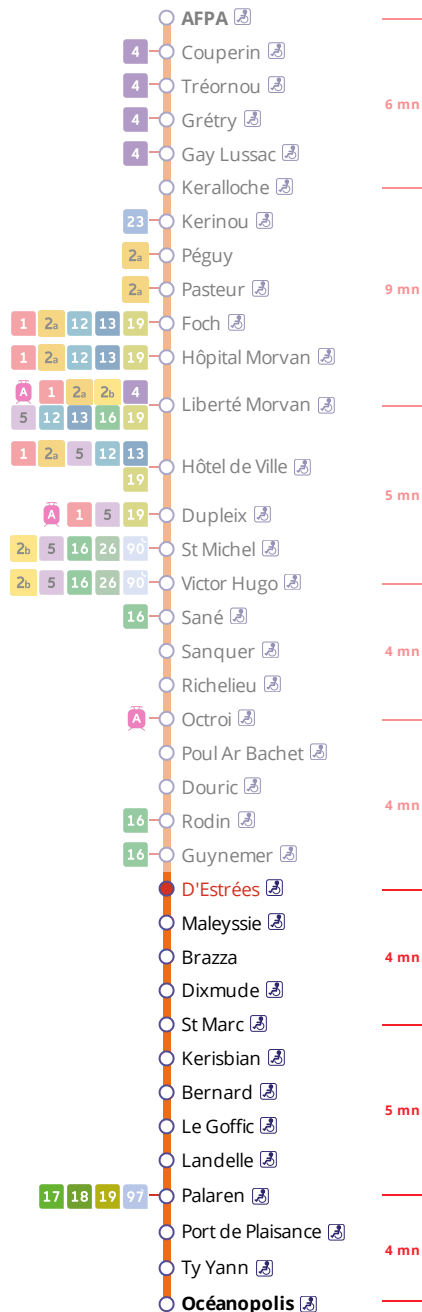

Arrêt : D'Estrées

Du lundi au vendredi en période scolaire

Monday to Friday (school period) - A Lun da Wener (amzer-skol)

5h	6h	7h	8h	9h	10h	11h	12h	13h	14h	15h	16h	17h	18h	19h	20h	21h	22h	23h	0h
05	07	05	08	05	05	06	08	09	10	03	00	06	04	22	20	10	10		
27	18	17	19	17	17	19	20	21	24	13	10	18	17	51	50				
48	29	29	30	29	29	32	32	34	38	24	21	29	29						
	41	39	41	41	41	44	44	46	52	35	32	38	51						
	54	50	53	53	53	56	56	58		49	43	51							
												54							

Du lundi au vendredi en vacances scolaires

Monday to Friday (school holidays) - A Lun da Wener (vakañsoù-skol)

5h	6h	7h	8h	9h	10h	11h	12h	13h	14h	15h	16h	17h	18h	19h	20h	21h	22h	23h	0h
05	07	07	10	03	13	12	09	06	03	13	11	03	03	22	20	10	10		
27	20	20	22	17	27	28	23	20	17	27	24	15	15	51	50				
48	33	33	35	31	43	41	37	35	31	41	37	27	26						
	49	46	49	45	57	55	51	49	45	57	50	37	51						
			59	59						59		50							

Samedi - Saturday - Sadorn

5h	6h	7h	8h	9h	10h	11h	12h	13h	14h	15h	16h	17h	18h	19h	20h	21h	22h	23h	0h
05	05	08	09	09	09	09	09	10	10	10	10	10	10	12	22	21	10	10	
35	28	24	24	24	24	24	24	25	25	25	25	25	24	26	51	50			
	48	39	39	39	39	40	40	40	40	40	40	40	39	52					
		54	54	54	54	55	55	55	55	55	55	56	55						

Dimanche et jours fériés - Sunday and Bank Holidays - Sul ha deizioù-gouel

5h	6h	7h	8h	9h	10h	11h	12h	13h	14h	15h	16h	17h	18h	19h	20h	21h	22h	23h	0h
			24	24	24	25	27	29	00	02	06	10	14	17	21	20	10	10	
			54	54	55	56	58		31	33	38	42	45	49	51	50			