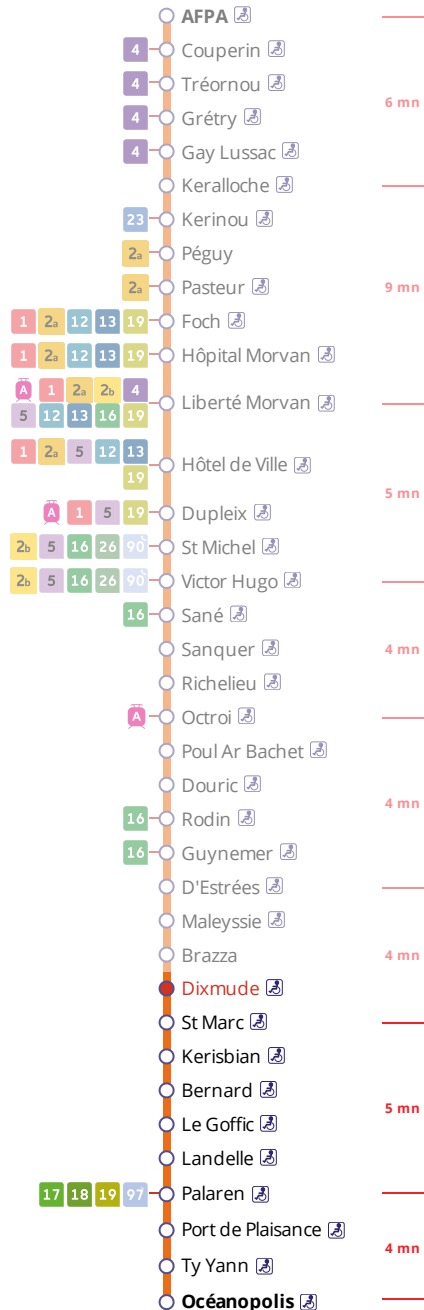

Arrêt : Dixmude

Du lundi au vendredi en période scolaire
Monday to Friday (school period) - A Lun da Wener (amzer-skol)

5h	6h	7h	8h	9h	10h	11h	12h	13h	14h	15h	16h	17h	18h	19h	20h	21h	22h	23h	0h
07	09	07	01	07	07	08	10	11	00	05	02	08	06	24	22	12	12		
29	20	19	10	19	19	21	22	23	12	15	12	20	19	53	52				
50	31	31	21	31	31	34	34	36	26	26	23	31	31						
	43	41	32	43	43	46	46	48	40	37	34	40	53						
	56	52	43	55	55	58	58		54	51	45	53							
				55							56								

Du lundi au vendredi en vacances scolaires
Monday to Friday (school holidays) - A Lun da Wener (vakañsoù-skol)

5h	6h	7h	8h	9h	10h	11h	12h	13h	14h	15h	16h	17h	18h	19h	20h	21h	22h	23h	0h
07	09	09	01	05	01	14	11	08	05	01	13	05	05	24	22	12	12		
29	22	22	12	19	15	30	25	22	19	15	26	17	17	53	52				
50	35	35	24	33	29	43	39	37	33	29	39	29	28						
	51	48	37	47	45	57	53	51	47	43	52	39	53						
				51		59				59	52								

Samedi - Saturday - Sadorn

5h	6h	7h	8h	9h	10h	11h	12h	13h	14h	15h	16h	17h	18h	19h	20h	21h	22h	23h	0h
07	07	10	11	11	11	11	12	12	12	12	12	12	12	14	24	23	12	12	
37	30	26	26	26	26	26	27	27	27	27	27	27	26	28	53	52			
		50	41	41	41	41	42	42	42	42	42	42	41	54					
			56	56	56	56	57	57	57	57	57	58	57						

Dimanche et jours fériés - Sunday and Bank Holidays - Sul ha deizioù-gouel

5h	6h	7h	8h	9h	10h	11h	12h	13h	14h	15h	16h	17h	18h	19h	20h	21h	22h	23h	0h
			26	26	26	27	29	00	02	04	08	12	16	19	23	22	12	12	
			56	56	57	58		31	33	35	40	44	47	51	53	52			