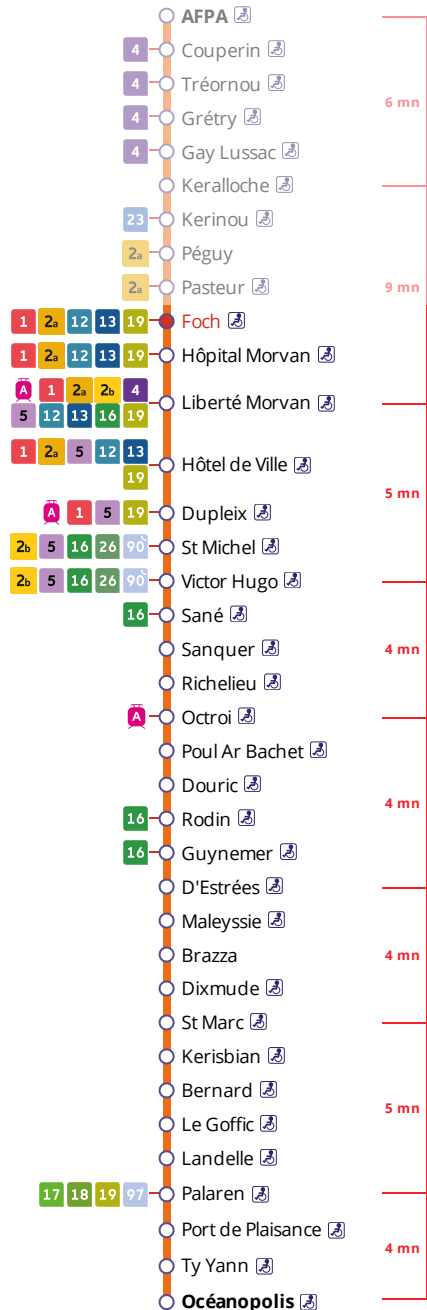

Arrêt : Foch

Du lundi au vendredi en période scolaire

Monday to Friday (school period) - A Lun da Wener (amzer-skol)

5h	6h	7h	8h	9h	10h	11h	12h	13h	14h	15h	16h	17h	18h	19h	20h	21h	22h	23h	0h
51	13	04	10	01	11	11	00	01	01	04	04	10	08	13	07	06	56		
	34	15	20	12	23	23	11a	13	14	18	15	21	20	36	37	36			
	53	26	31	23	35	35	13	25	26	29b	27	32	33			56			
		35	41	35	47	47	25	37	38	32	36b	44	46						
		46	50	47	59		37	49	50	43	38	56	59						
		58		59			49			53	48								
										59									

Du lundi au vendredi en vacances scolaires

Monday to Friday (school holidays) - A Lun da Wener (vakañsoù-skol)

5h	6h	7h	8h	9h	10h	11h	12h	13h	14h	15h	16h	17h	18h	19h	20h	21h	22h	23h	0h
51	13	06	01	04	13	09	09	04	00	11	07	02	06	09	07	06	56		
	34	19	14	17	27	25	22	18	15	25	21	15	19	36	37	36			
	53	32	27	31	41	39	36	32	29	39	35	28	32			56			
		48	40	45	55	53	50	46	43	53	49	41	45						
			52	59				57			53	57							

Samedi - Saturday - Sadorn

5h	6h	7h	8h	9h	10h	11h	12h	13h	14h	15h	16h	17h	18h	19h	20h	21h	22h	23h	0h
51	21	14	09	08	08	08	08	09	09	09	09	09	08	11	07	07	56		
	51	33	24	23	23	23	23	24	24	24	24	24	23	37	37	36			
		53	39	38	38	38	38	39	39	39	39	39	39			56			
			54	53	53	53	53	54	54	54	54	53	57						

a : terminus à l'arrêt Liberté Morvan
b : terminus à l'arrêt Liberté Morvan / Horaire assuré uniquement les lundis, mardis, jeudis et vendredis

Commentaires

Dates des vacances scolaires :

- du 23 octobre au 5 novembre
- du 25 décembre 2023 au 7 janvier 2024
- du 26 février au 10 mars
- du 22 avril au 5 mai 2024
- du 8 au 12 mai 2024