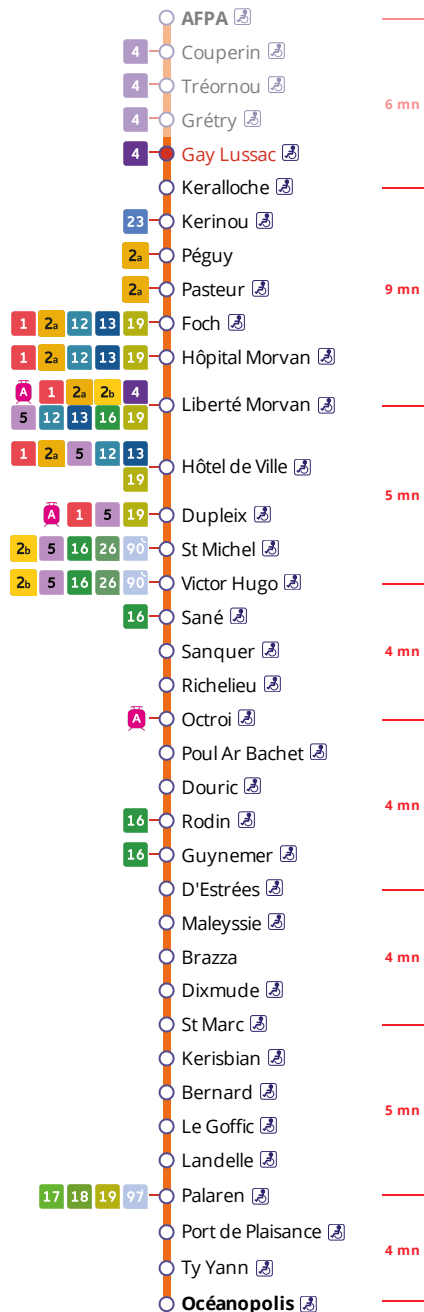

## Arrêt : Gay Lussac

## Monday to Friday (school period) - A Lun da Wener (amzer-skol)

5h	6h	7h	8h	9h	10h	11h	12h	13h	14h	15h	16h	17h	18h	19h	20h	21h	22h	23h	0h
45	07	08	01	04	03	03	03a	04	04	08	05	00	10	03	00	00	50		
	28	19	11	15	15	15	04	16	16	21b	17	11	23	29	31	30			
	46	26	22	27	27	27	16	28	28	22	27b	22	36			50			
	57	37	32	39	39	39	28	40	40	33	28	34	49						
		49	42	51	51	51	40	52	54	43	38	46							
			53				52			54	49	58							

## Samedi - Saturday - Sadorn

5h	6h	7h	8h	9h	10h	11h	12h	13h	14h	15h	16h	17h	18h	19h	20h	21h	22h	23h	0h
45	15	07	02	01	00	00	00	01	01	01	01	01	00	03	31	01	50		
	45	26	17	15	15	15	15	16	16	16	16	16	15	29		30			
		46	32	30	30	30	30	31	31	31	31	31	31	59		50			
			47	45	45	45	45	46	46	46	46	45	49						

a : terminus à l'arrêt Liberté Morvan

b : terminus à l'arrêt Liberté Morvan / Horaire assuré uniquement les lundis, mardis, jeudis et vendredis