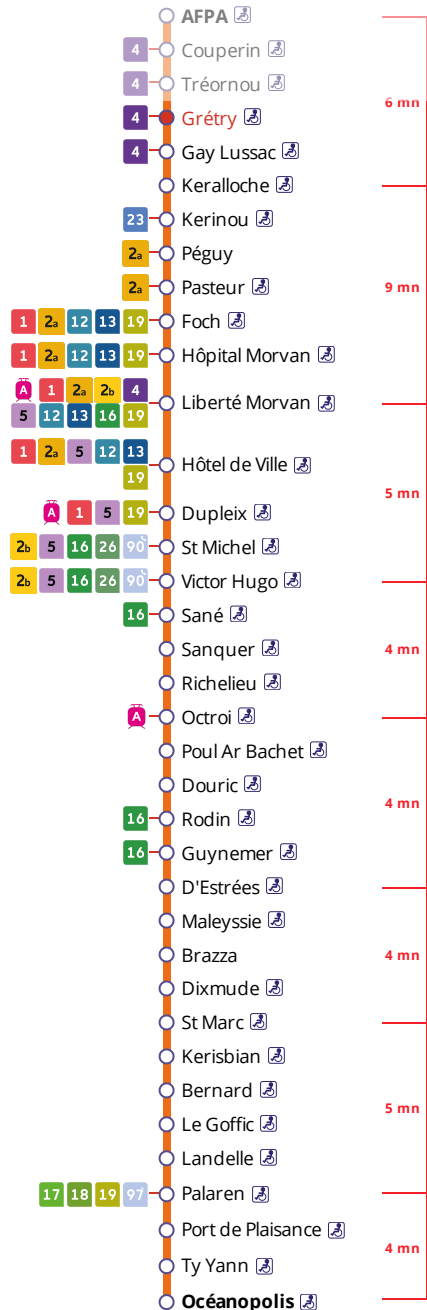

# Arrêt : Grétry

**Du lundi au vendredi en période scolaire**  
**Monday to Friday (school period) - A Lun da Wener (amzer-skol)**

5h	6h	7h	8h	9h	10h	11h	12h	13h	14h	15h	16h	17h	18h	19h	20h	21h	22h	23h	0h
44	06	07	09	03	02	02	02	03	03	07	04	09	09	02	30	00	50		
	27	18	20	14	14	14	02a	15	15	20b	16	20	22	28		30			
	45	25	30	26	26	26	15	27	27	21	26b	32	35	59		50			
	56	35	40	38	38	38	27	39	39	32	27	45	48						
		47	52	50	50	50	39	51	53	42	36	57							
		59					51			53	47								
										58									

**Du lundi au vendredi en vacances scolaires**  
**Monday to Friday (school holidays) - A Lun da Wener (vakañsoù-skol)**

5h	6h	7h	8h	9h	10h	11h	12h	13h	14h	15h	16h	17h	18h	19h	20h	21h	22h	23h	0h
44	06	11	03	08	04	00	12	08	04	00	10	03	08	28	30	00	50		
	27	24	16	22	18	16	26	22	18	14	24	16	21	59		30			
	45	37	29	36	32	30	40	36	32	28	37	29	34			50			
	58	50	42	50	46	44	54	50	46	42	50	42	46						
			55			58				56		55	58						

**Samedi - Saturday - Sadorn**

5h	6h	7h	8h	9h	10h	11h	12h	13h	14h	15h	16h	17h	18h	19h	20h	21h	22h	23h	0h
44	14	06	01	00	13	13	13	14	14	14	14	14	14	02	30	00	50		
	44	25	16	14	28	28	28	29	29	29	29	29	30	28		30			
		45	31	28	43	43	43	44	44	44	44	44	48	58		50			
			46	43	58	58	59	59	59	59	59	59							
				58															

a : terminus à l'arrêt Liberté Morvan  
b : terminus à l'arrêt Liberté Morvan / Horaire assuré uniquement les lundis, mardis, jeudis et vendredis

**Commentaires**

Dates des vacances scolaires :

- du 23 octobre au 5 novembre
- du 25 décembre 2023 au 7 janvier 2024
- du 26 février au 10 mars
- du 22 avril au 5 mai 2024
- du 8 au 12 mai 2024