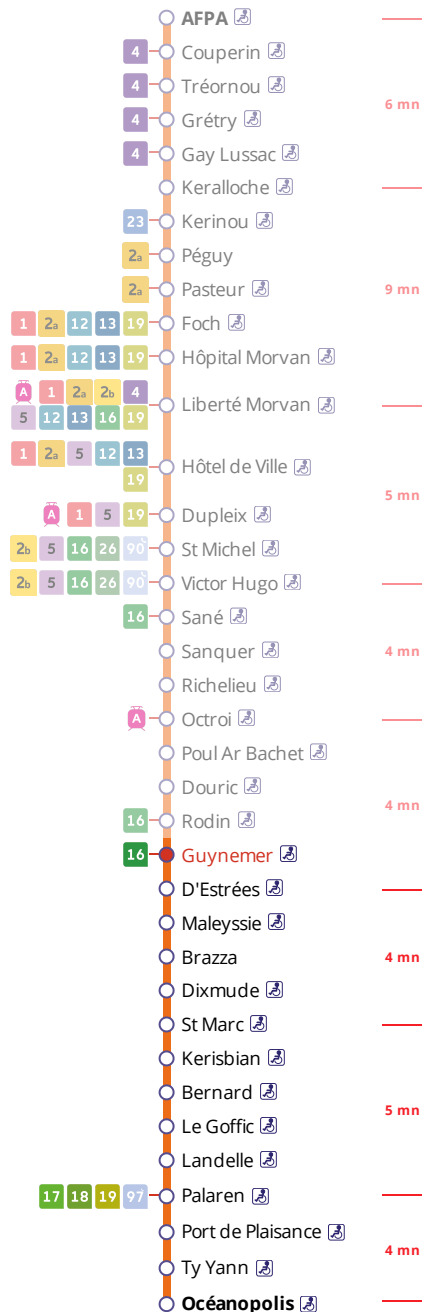

Arrêt : Guynemer

Du lundi au vendredi en période scolaire

Monday to Friday (school period) - A Lun da Wener (amzer-skol)

5h	6h	7h	8h	9h	10h	11h	12h	13h	14h	15h	16h	17h	18h	19h	20h	21h	22h	23h	0h
05	07	05	08	05	05	06	08	08	09	02	09	05	04	22	20	10	10		
27	18	17	19	17	17	19	20	20	23	12	20	17	17	51	50				
48	29	29	30	29	29	32	32	33	37	23	31	29	29						
	41	39	41	41	41	44	44	45	51	34	42	38	51						
	54	50	53	53	53	56	56	57		48	53	51							
											59								

Du lundi au vendredi en vacances scolaires

Monday to Friday (school holidays) - A Lun da Wener (vakañsoù-skol)

5h	6h	7h	8h	9h	10h	11h	12h	13h	14h	15h	16h	17h	18h	19h	20h	21h	22h	23h	0h
05	07	07	10	03	13	12	09	05	02	12	10	02	03	22	20	10	10		
27	20	20	22	17	27	28	23	19	16	26	23	14	15	51	50				
48	33	33	35	31	43	41	37	34	30	40	36	27	26						
	49	46	49	45	57	55	51	48	44	56	49	37	51						
			59	59						58		50							

Samedi - Saturday - Sadorn

5h	6h	7h	8h	9h	10h	11h	12h	13h	14h	15h	16h	17h	18h	19h	20h	21h	22h	23h	0h
05	05	08	09	09	09	09	10	10	10	10	10	10	10	12	22	21	10	10	
35	28	24	24	24	24	24	25	25	25	25	25	24	26	51	50				
	48	39	39	39	39	40	40	40	40	40	40	39	52						
		54	54	54	54	55	55	55	55	55	56	55							

Dimanche et jours fériés - Sunday and Bank Holidays - Sul ha deizioù-gouel

5h	6h	7h	8h	9h	10h	11h	12h	13h	14h	15h	16h	17h	18h	19h	20h	21h	22h	23h	0h
			24	24	24	25	27	29	00	02	05	09	13	17	21	20	10	10	
			54	54	55	56	58		31	33	37	41	45	49	51	50			